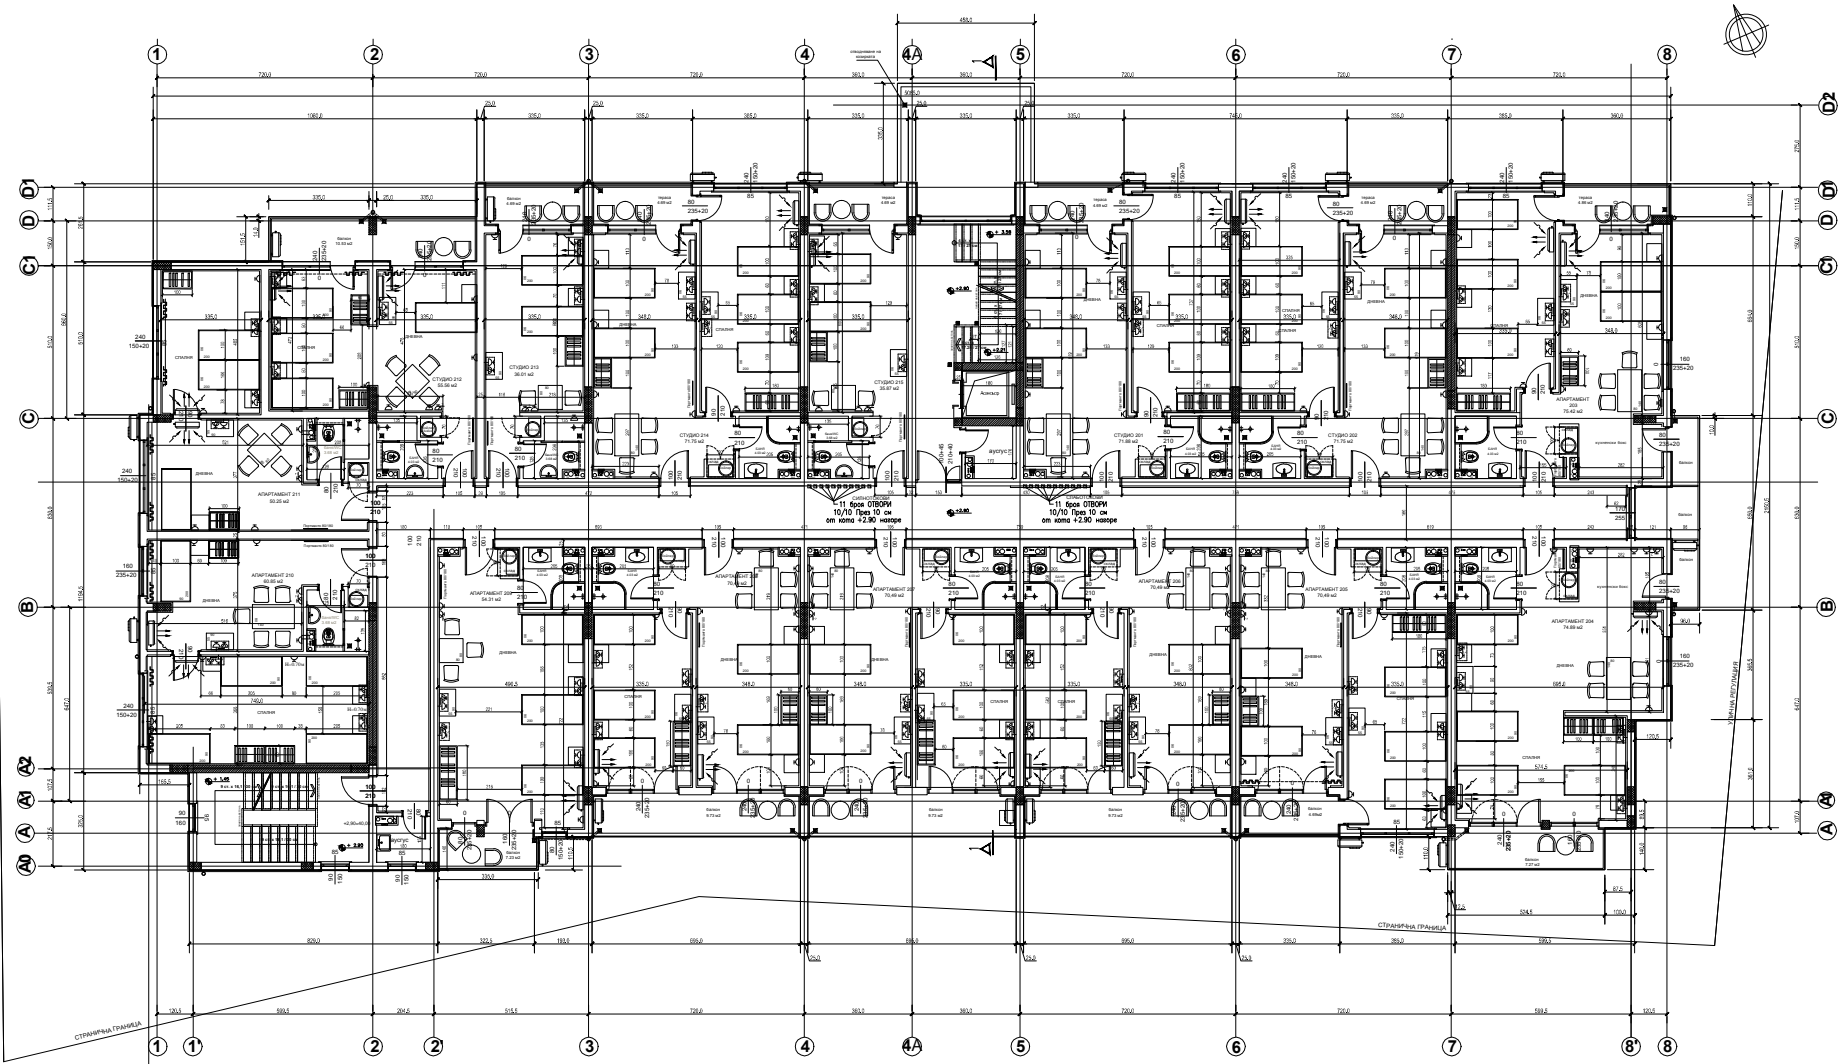

ОБЪЕКТ	ПЛОЩАДЬ
СТУДИО 101	71,75 м ²
СТУДИО 102	71,75 м ²
АПАРТАМЕНТ 103	71,87 м ²
АПАРТАМЕНТ 104	61,47 м ²
АПАРТАМЕНТ 105	70,49 м ²
АПАРТАМЕНТ 106	70,49 м ²
АПАРТАМЕНТ 107	70,49 м ²
АПАРТАМЕНТ 108	70,49 м ²
АПАРТАМЕНТ 109	50,47 м ²
АПАРТАМЕНТ 110	57,28 м ²
АПАРТАМЕНТ 111	48,44 м ²
АПАРТАМЕНТ 112	63,65 м ²
СТУДИО 113	38,87 м ²
СТУДИО 114	71,75 м ²
ОБЩАЯ ЧАСТЬ	228,22 м ²
ЗАСТРОЕНА ПЛОЩАДЬ	1015,14 м ²

ОБЪЕМ	ПЛОЩ
СТУДИО 201	71.75 кв.м
СТУДИО 202	71.75 кв.м
АПАРТАМЕНТ 203	75.42 кв.м
АПАРТАМЕНТ 204	74.89 кв.м
АПАРТАМЕНТ 205	70.49 кв.м
АПАРТАМЕНТ 206	70.49 кв.м
АПАРТАМЕНТ 207	70.49 кв.м
АПАРТАМЕНТ 208	70.49 кв.м
АПАРТАМЕНТ 209	54.31 кв.м
АПАРТАМЕНТ 210	60.85 кв.м
АПАРТАМЕНТ 211	50.25 кв.м
СТУДИО 212	55.56 кв.м
СТУДИО 213	38.01 кв.м
СТУДИО 214	71.75 кв.м
СТУДИО 215	35.87 кв.м
ОБЩАЯ ЧАСТЬ	165.34 кв.м
ЗАСТРОЕНА ПЛОЩЬ НАЧ. +2.00	1105.50 кв.м