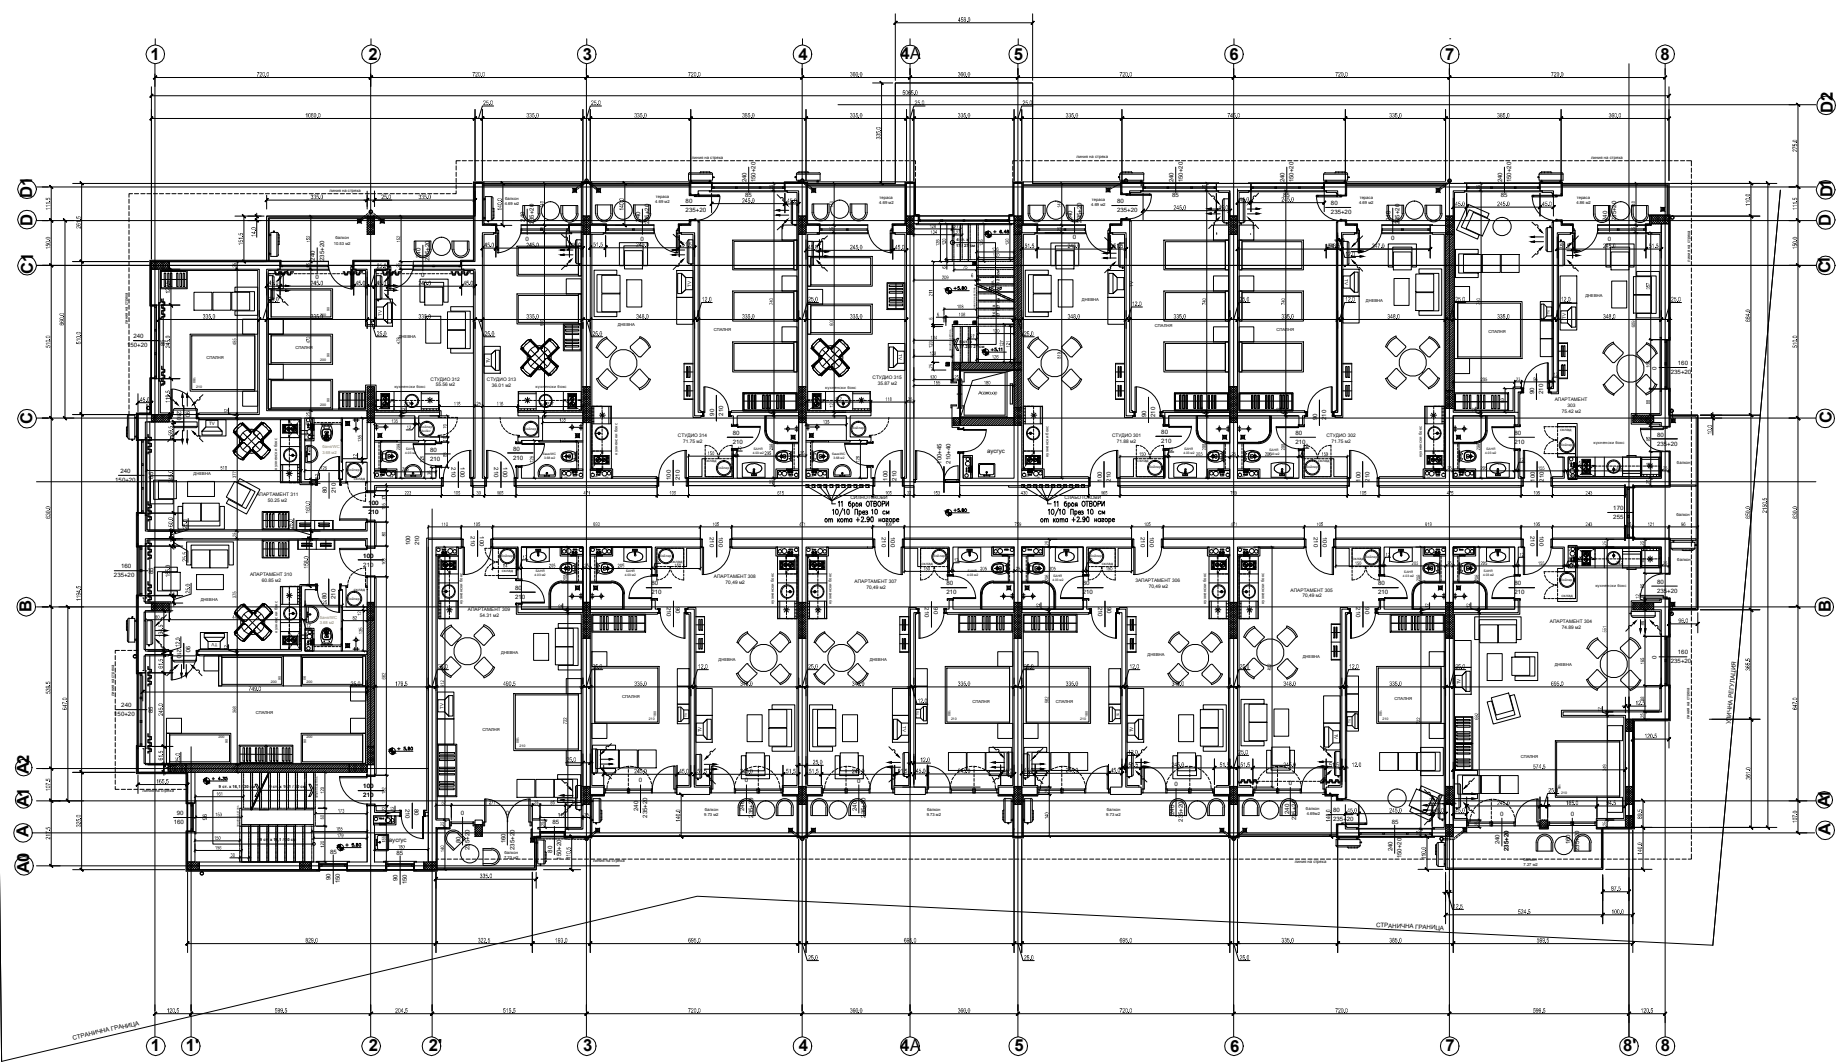

ОБЪЕКТ	ПЛОЩАДЬ
СТУДИО 101	71,75 м ²
СТУДИО 102	71,75 м ²
АПАРТАМЕНТ 103	71,87 м ²
АПАРТАМЕНТ 104	61,47 м ²
АПАРТАМЕНТ 105	70,49 м ²
АПАРТАМЕНТ 106	70,49 м ²
АПАРТАМЕНТ 107	70,49 м ²
АПАРТАМЕНТ 108	70,49 м ²
АПАРТАМЕНТ 109	50,47 м ²
АПАРТАМЕНТ 110	57,28 м ²
АПАРТАМЕНТ 111	48,44 м ²
АПАРТАМЕНТ 112	63,65 м ²
СТУДИО 113	38,87 м ²
СТУДИО 114	71,75 м ²
ОБЩАЯ ЧАСТЬ	228,22 м ²
ЗАСТРОЕНА ПЛОЩАДЬ	1015,14 м ²

ОБЪЕМ	ПЛОЩ
СТУДИО 201	71.75 кв.м
СТУДИО 202	71.75 кв.м
АПАРТАМЕНТ 203	75.42 кв.м
АПАРТАМЕНТ 204	74.89 кв.м
АПАРТАМЕНТ 205	70.49 кв.м
АПАРТАМЕНТ 206	70.49 кв.м
АПАРТАМЕНТ 207	70.49 кв.м
АПАРТАМЕНТ 208	70.49 кв.м
АПАРТАМЕНТ 209	54.31 кв.м
АПАРТАМЕНТ 210	60.85 кв.м
АПАРТАМЕНТ 211	50.25 кв.м
СТУДИО 212	55.56 кв.м
СТУДИО 213	38.01 кв.м
СТУДИО 214	71.75 кв.м
СТУДИО 215	35.87 кв.м
ОБЩАЯ ЧАСТЬ	165.34 кв.м
ЗАСТРОЕНА ПЛОЩЬ НАЧ. +2.00	1105.50 кв.м