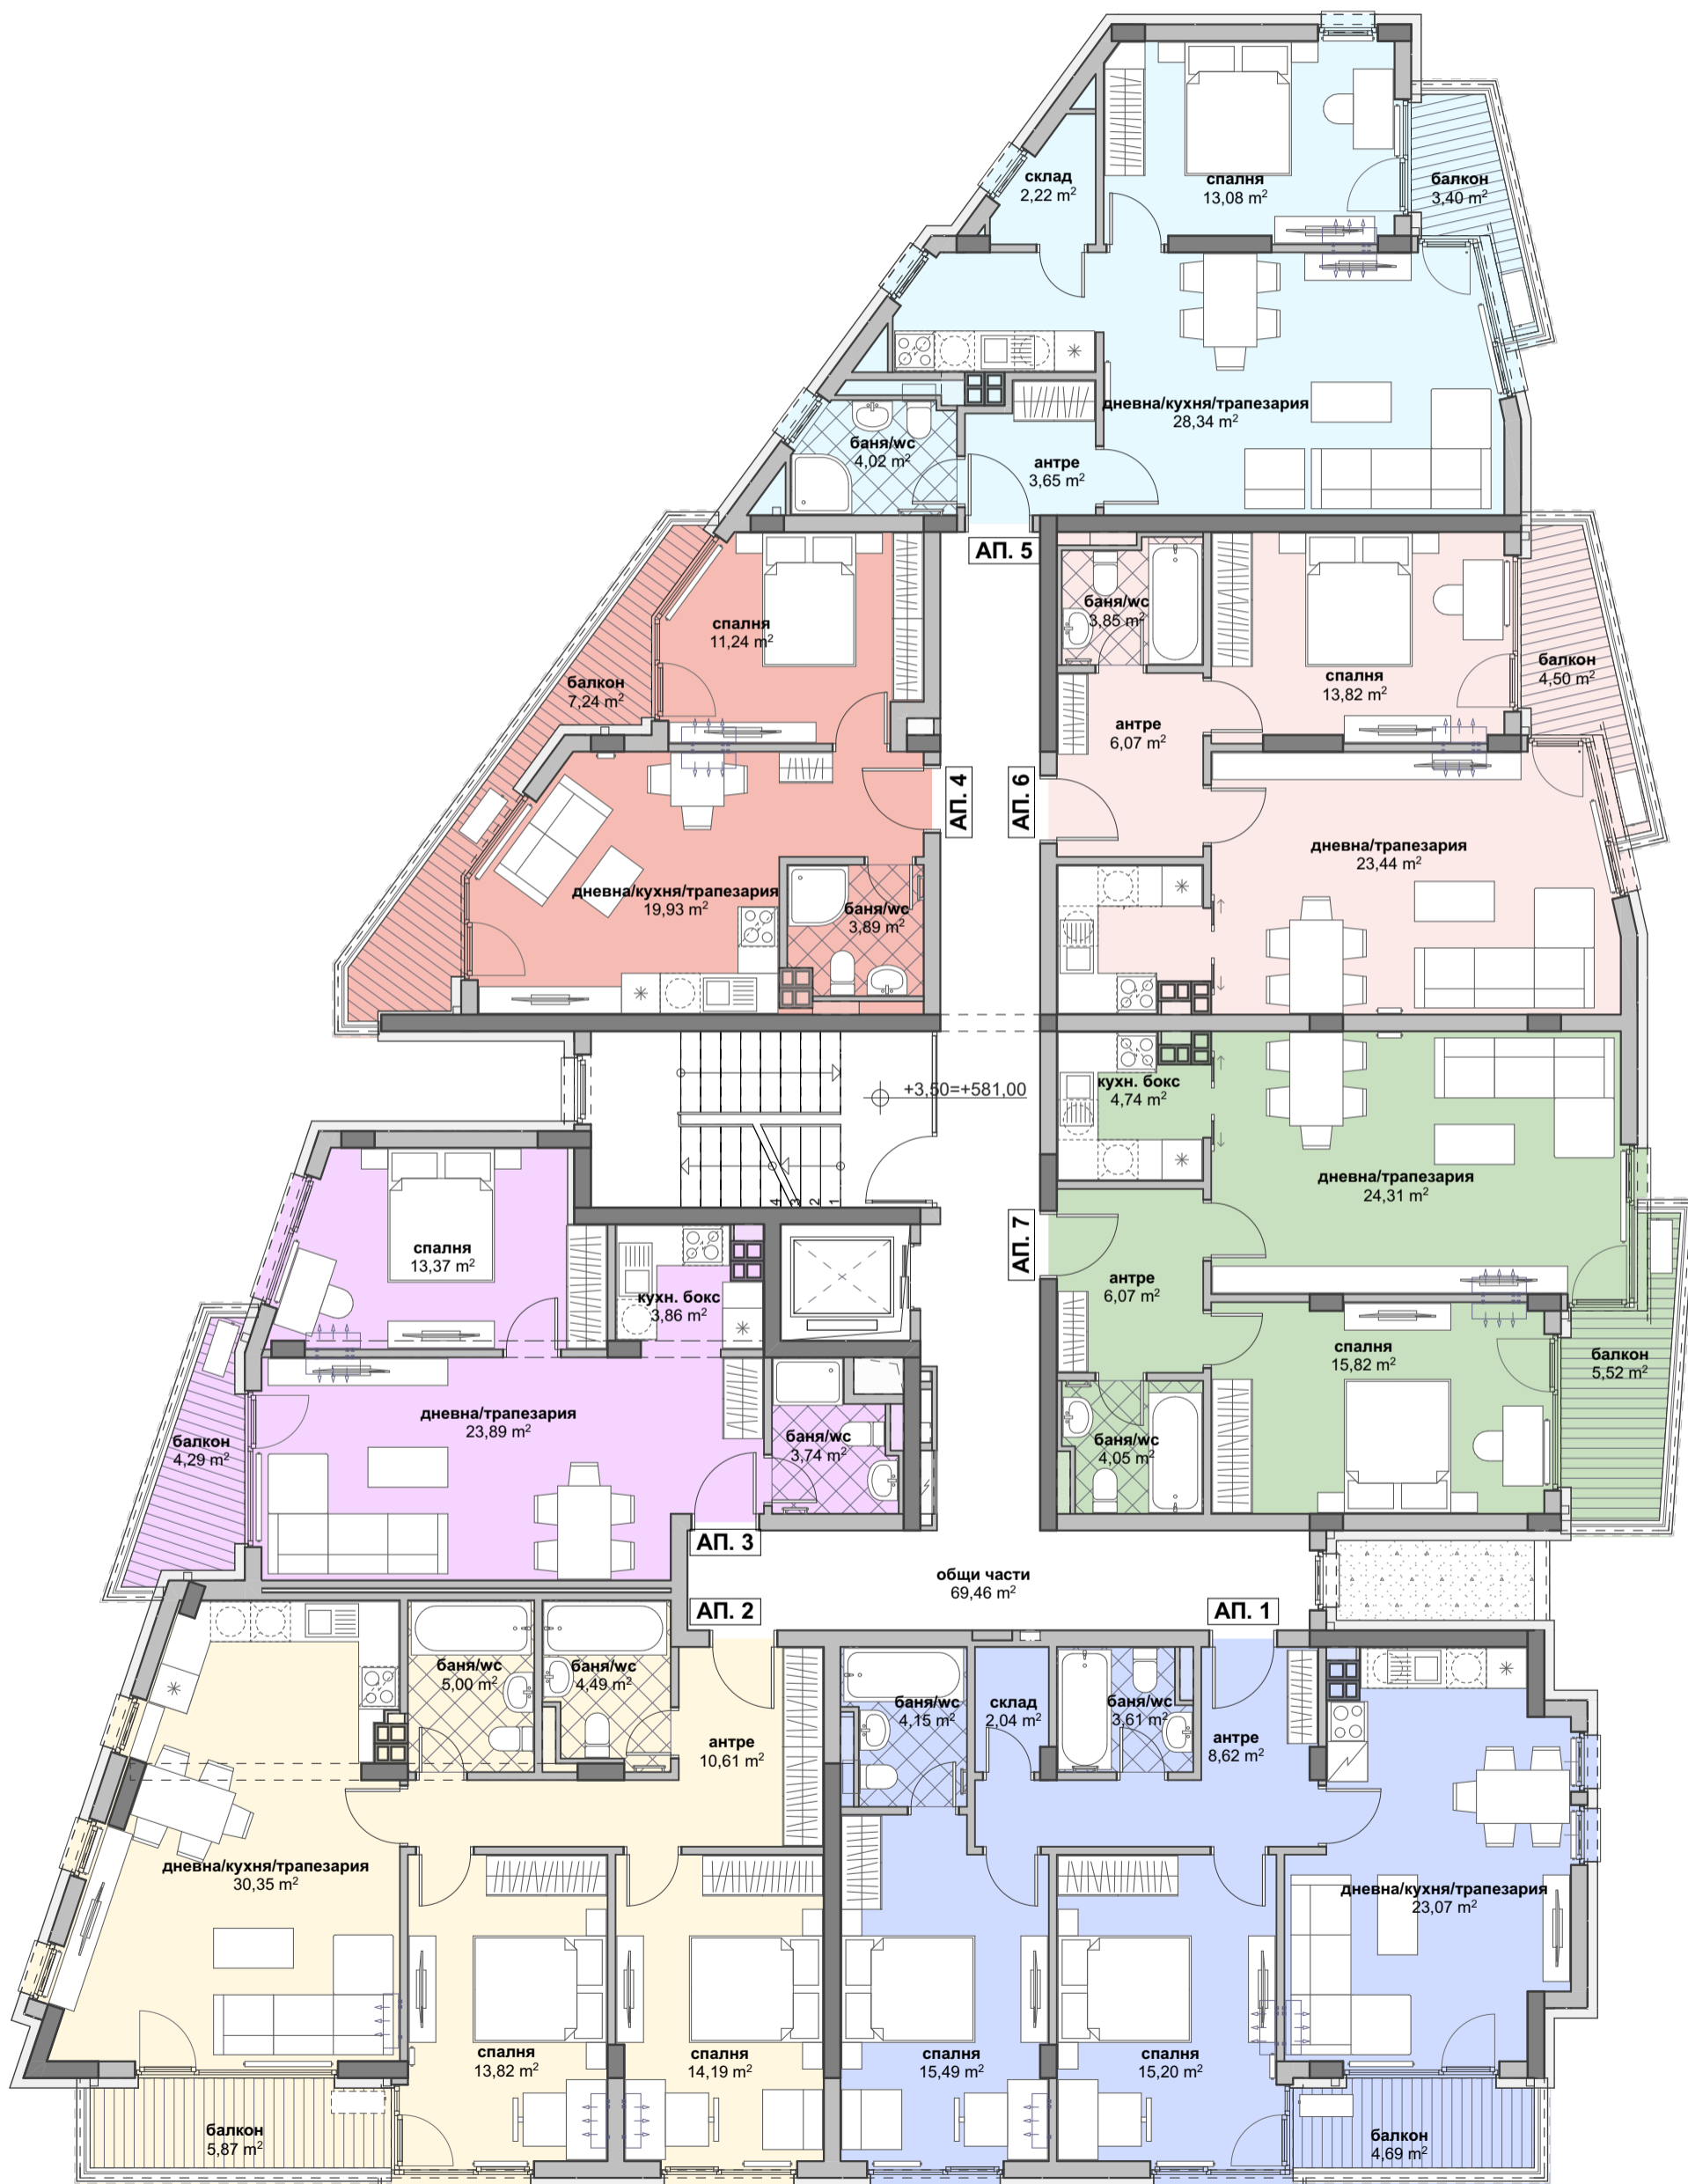

РАЗПРЕДЕЛЕНИЕ СУТЕРЕН, КОТА -3,50

САМОСТОЯТЕЛНИ ОБЕКТИ	ПЛОЩ БЕЗ ОБЩИ ЧАСТИ, кв.м.
Гараж 6	29,50
Гараж 7	30,21
Гараж 8	18,53
Гараж 9	19,69
Гараж 10	28,01
Гараж 11	18,36
Гараж 12	29,93
Паркомясто ПМ-11	12,50
Паркомясто ПМ-12	12,50
Паркомясто ПМ-13	12,50
Паркомясто ПМ-14	12,50
Паркомясто ПМ-15	12,50
Паркомясто ПМ-16	13,40
Паркомясто ПМ-17	12,50
Паркомясто ПМ-18	12,50
Паркоместа ПМ-19/20	13,78
Паркоместа ПМ-21/22	13,78
Паркоместа ПМ-23/24	13,78
Паркоместа ПМ-25/26	13,78
Паркоместа ПМ-27/28	13,78
Паркоместа ПМ-29/30	13,78
Паркоместа ПМ-31/32	13,78
Паркоместа ПМ-33/34	13,78

РАЗПРЕДЕЛЕНИЕ ЕТАЖ 1, КОТА +0,00

САМОСТОЯТЕЛНИ ОБЕКТИ	ПЛОЩ БЕЗ ОБЩИ ЧАСТИ, кв.м.
Апартамент АП 1д	53,54
Тераса към АП 1д	0,78
Достъпна тераса към АП 1д	7,30
Магазин 1	96,33
Магазин 2	70,81
Офис 1	43,40
Гараж 1	23,29
Гараж 2	22,40
Гараж 3	23,45
Гараж 4	33,41
Гараж 5	22,45

ПАРКОМЕСТА В ДВОРА	ЧИСТА ПЛОЩ кв.м.
Паркомясто 1	12,50
Паркомясто 2	12,50
Паркомясто 3	12,50
Паркомясто 4	12,50
Паркомясто 5	12,50
Паркомясто 6	12,50
Паркомясто 7	12,50
Паркомясто 8	12,50
Паркомясто 9	12,50
Паркомясто 10	12,50

РАЗПРЕДЕЛЕНИЕ ЕТАЖ 2, КОТА +3,50

САМОСТОЯТЕЛНИ ОБЕКТИ	ПЛОЩ БЕЗ ОБЩИ ЧАСТИ, кв.м.
Апартамент 1	92,45
Апартамент 2	100,42
Апартамент 3	58,29
Апартамент 4	51,30
Апартамент 5	69,86
Апартамент 6	66,35
Апартамент 7	70,48