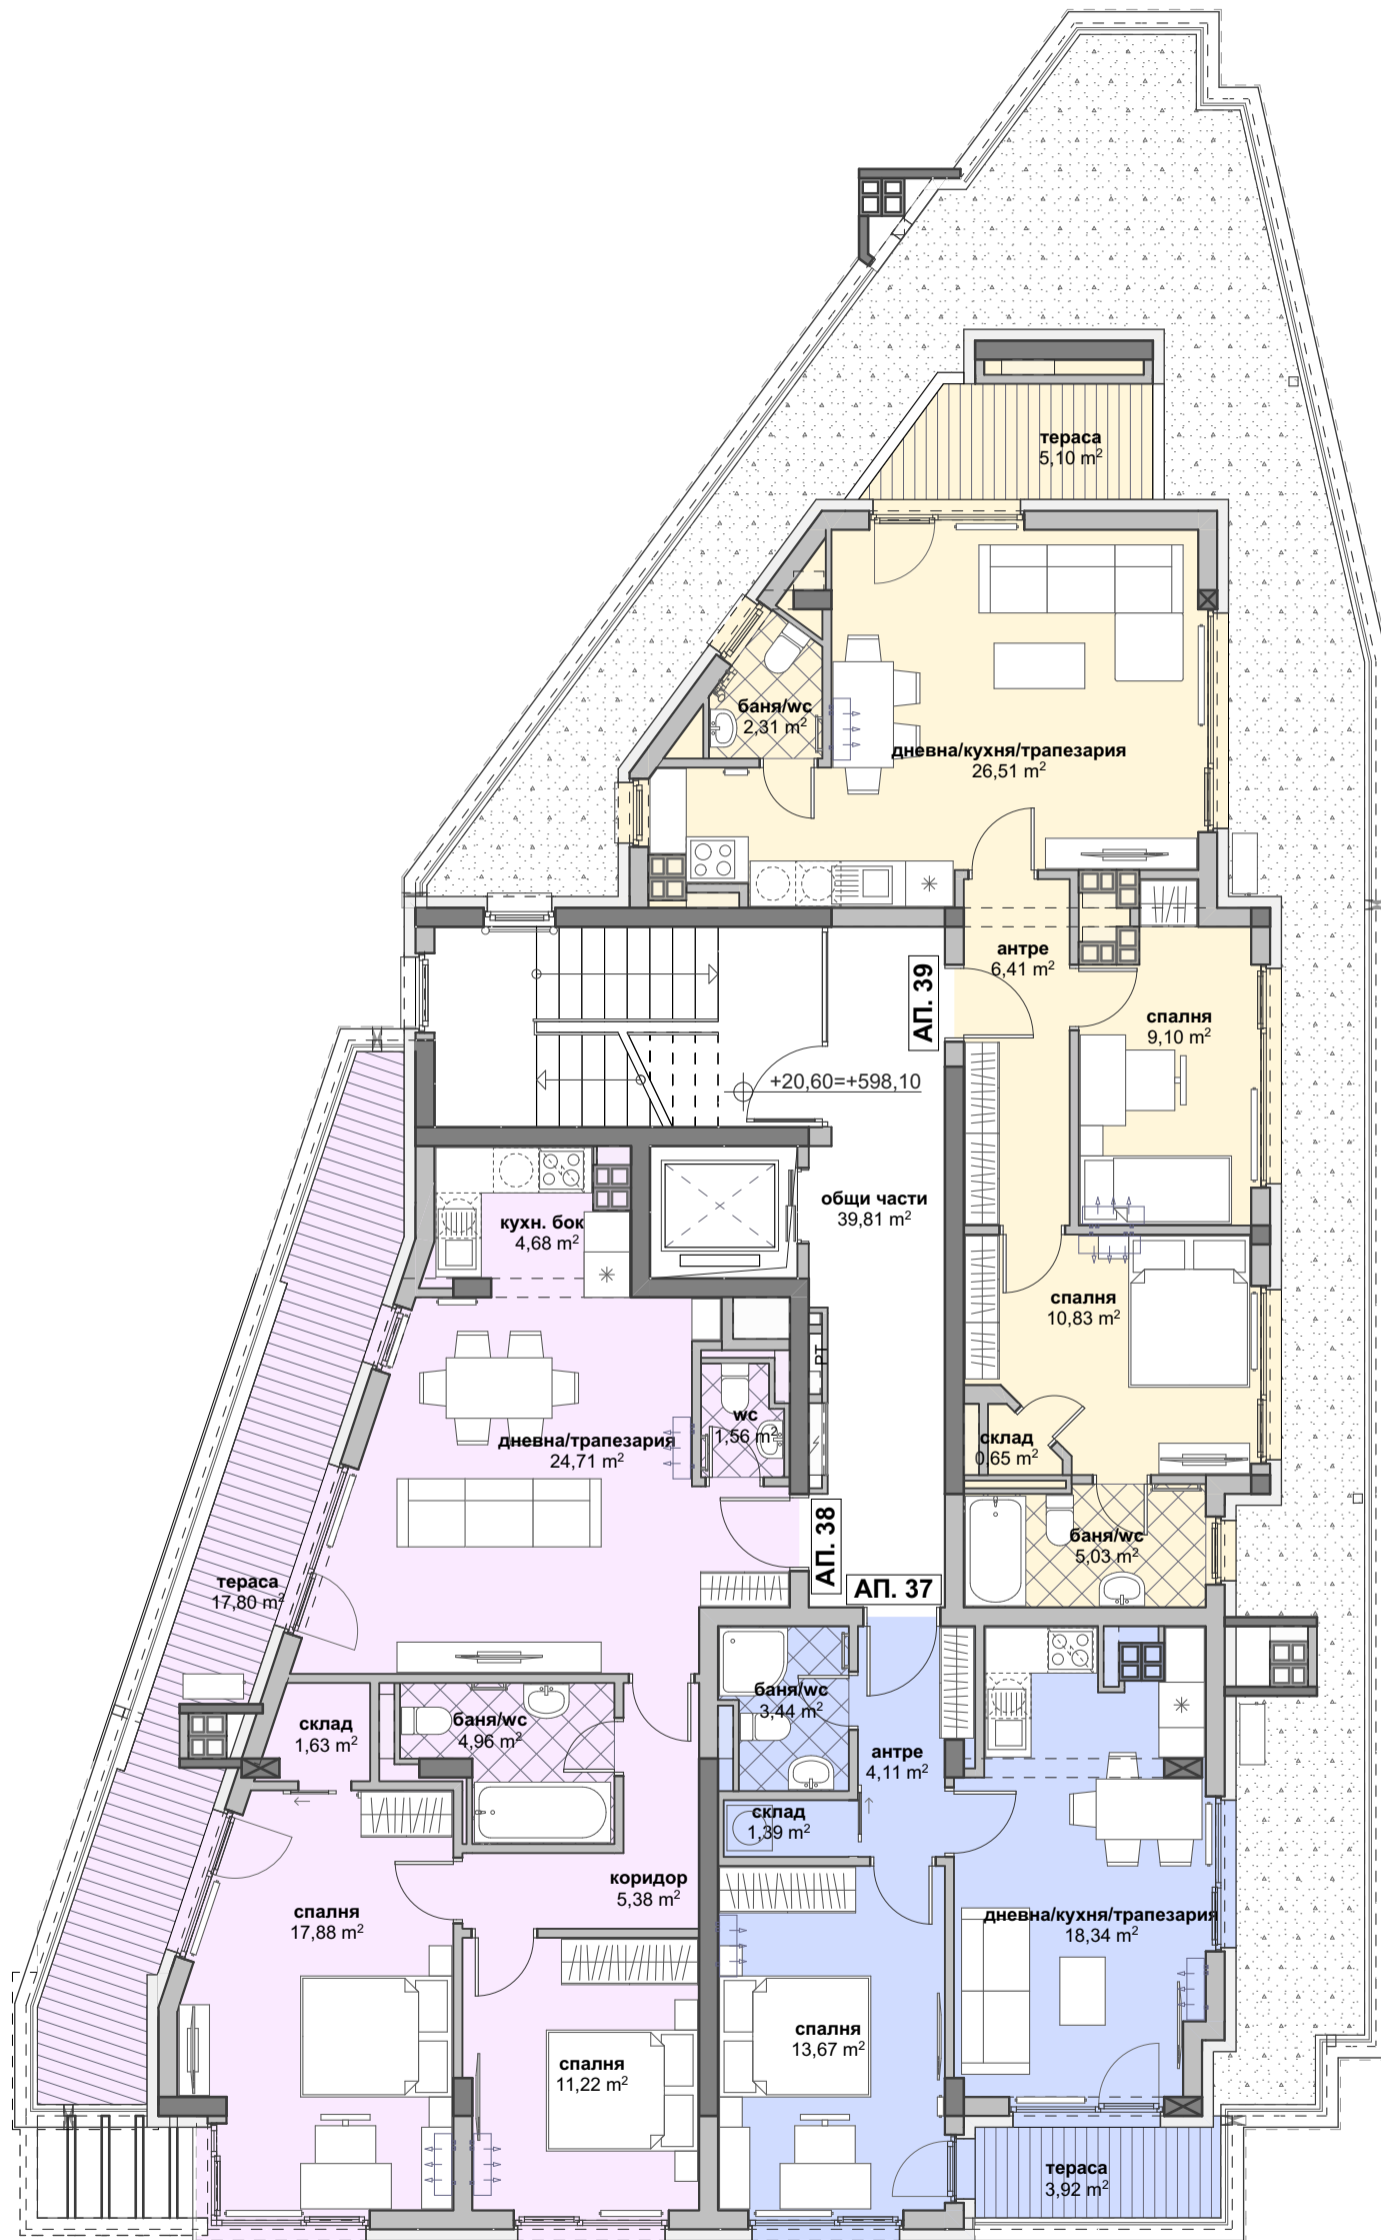

РАЗПРЕДЕЛЕНИЕ ЕТАЖ 1, КОТА +0,00

САМОСТОЯТЕЛНИ ОБЕКТИ	ПЛОЩ БЕЗ ОБЩИ ЧАСТИ, кв.м.
Апартамент АП 1д	53,54
Тераса към АП 1д	0,78
Достъпна тераса към АП 1д	7,30
Магазин 1	96,33
Магазин 2	70,81
Офис 1	43,40
Гараж 1	23,29
Гараж 2	22,40
Гараж 3	23,45
Гараж 4	33,41
Гараж 5	22,45

РАЗПРЕДЕЛЕНИЕ ЕТАЖ 5, КОТА +12,05

САМОСТОЯТЕЛНИ ОБЕКТИ	ПЛОЩ БЕЗ ОБЩИ ЧАСТИ, кв.м.
Апартамент 22	74,55
Апартамент 23	82,13
Апартамент 24	40,54
Апартамент 25	104,30
Апартамент 26	48,87

РАЗПРЕДЕЛЕНИЕ ЕТАЖ 6, КОТА +14,90

САМОСТОЯТЕЛНИ ОБЕКТИ	ПЛОЩ БЕЗ ОБЩИ ЧАСТИ, кв.м.
Апартамент 27	73,71
Апартамент 28	77,19
Апартамент 29	37,58
Апартамент 30	106,44
Апартамент 31	51,42

РАЗПРЕДЕЛЕНИЕ ЕТАЖ 7, КОТА +17,75

САМОСТОЯТЕЛНИ ОБЕКТИ	ПЛОЩ БЕЗ ОБЩИ ЧАСТИ, кв.м.
Апартамент 32	73,71
Апартамент 33	77,19
Апартамент 34	37,58
Апартамент 35	106,44
Апартамент 36	51,42

РАЗПРЕДЕЛЕНИЕ ЕТАЖ 8, КОТА +20,60

САМОСТОЯТЕЛНИ ОБЕКТИ	ПЛОЩ БЕЗ ОБЩИ ЧАСТИ, кв.м.
Апартамент 37	55,98
Апартамент 38	106,83
Апартамент 39	86,82

РАЗПРЕДЕЛЕНИЕ ТАВАНСКИ ЕТАЖ, КОТА +23,45

САМОСТОЯТЕЛНИ ОБЕКТИ	ПЛОЩ БЕЗ ОБЩИ ЧАСТИ, КВ.М.
Апартамент 40	60,36
Апартамент 41	93,03
Апартамент 42	100,93