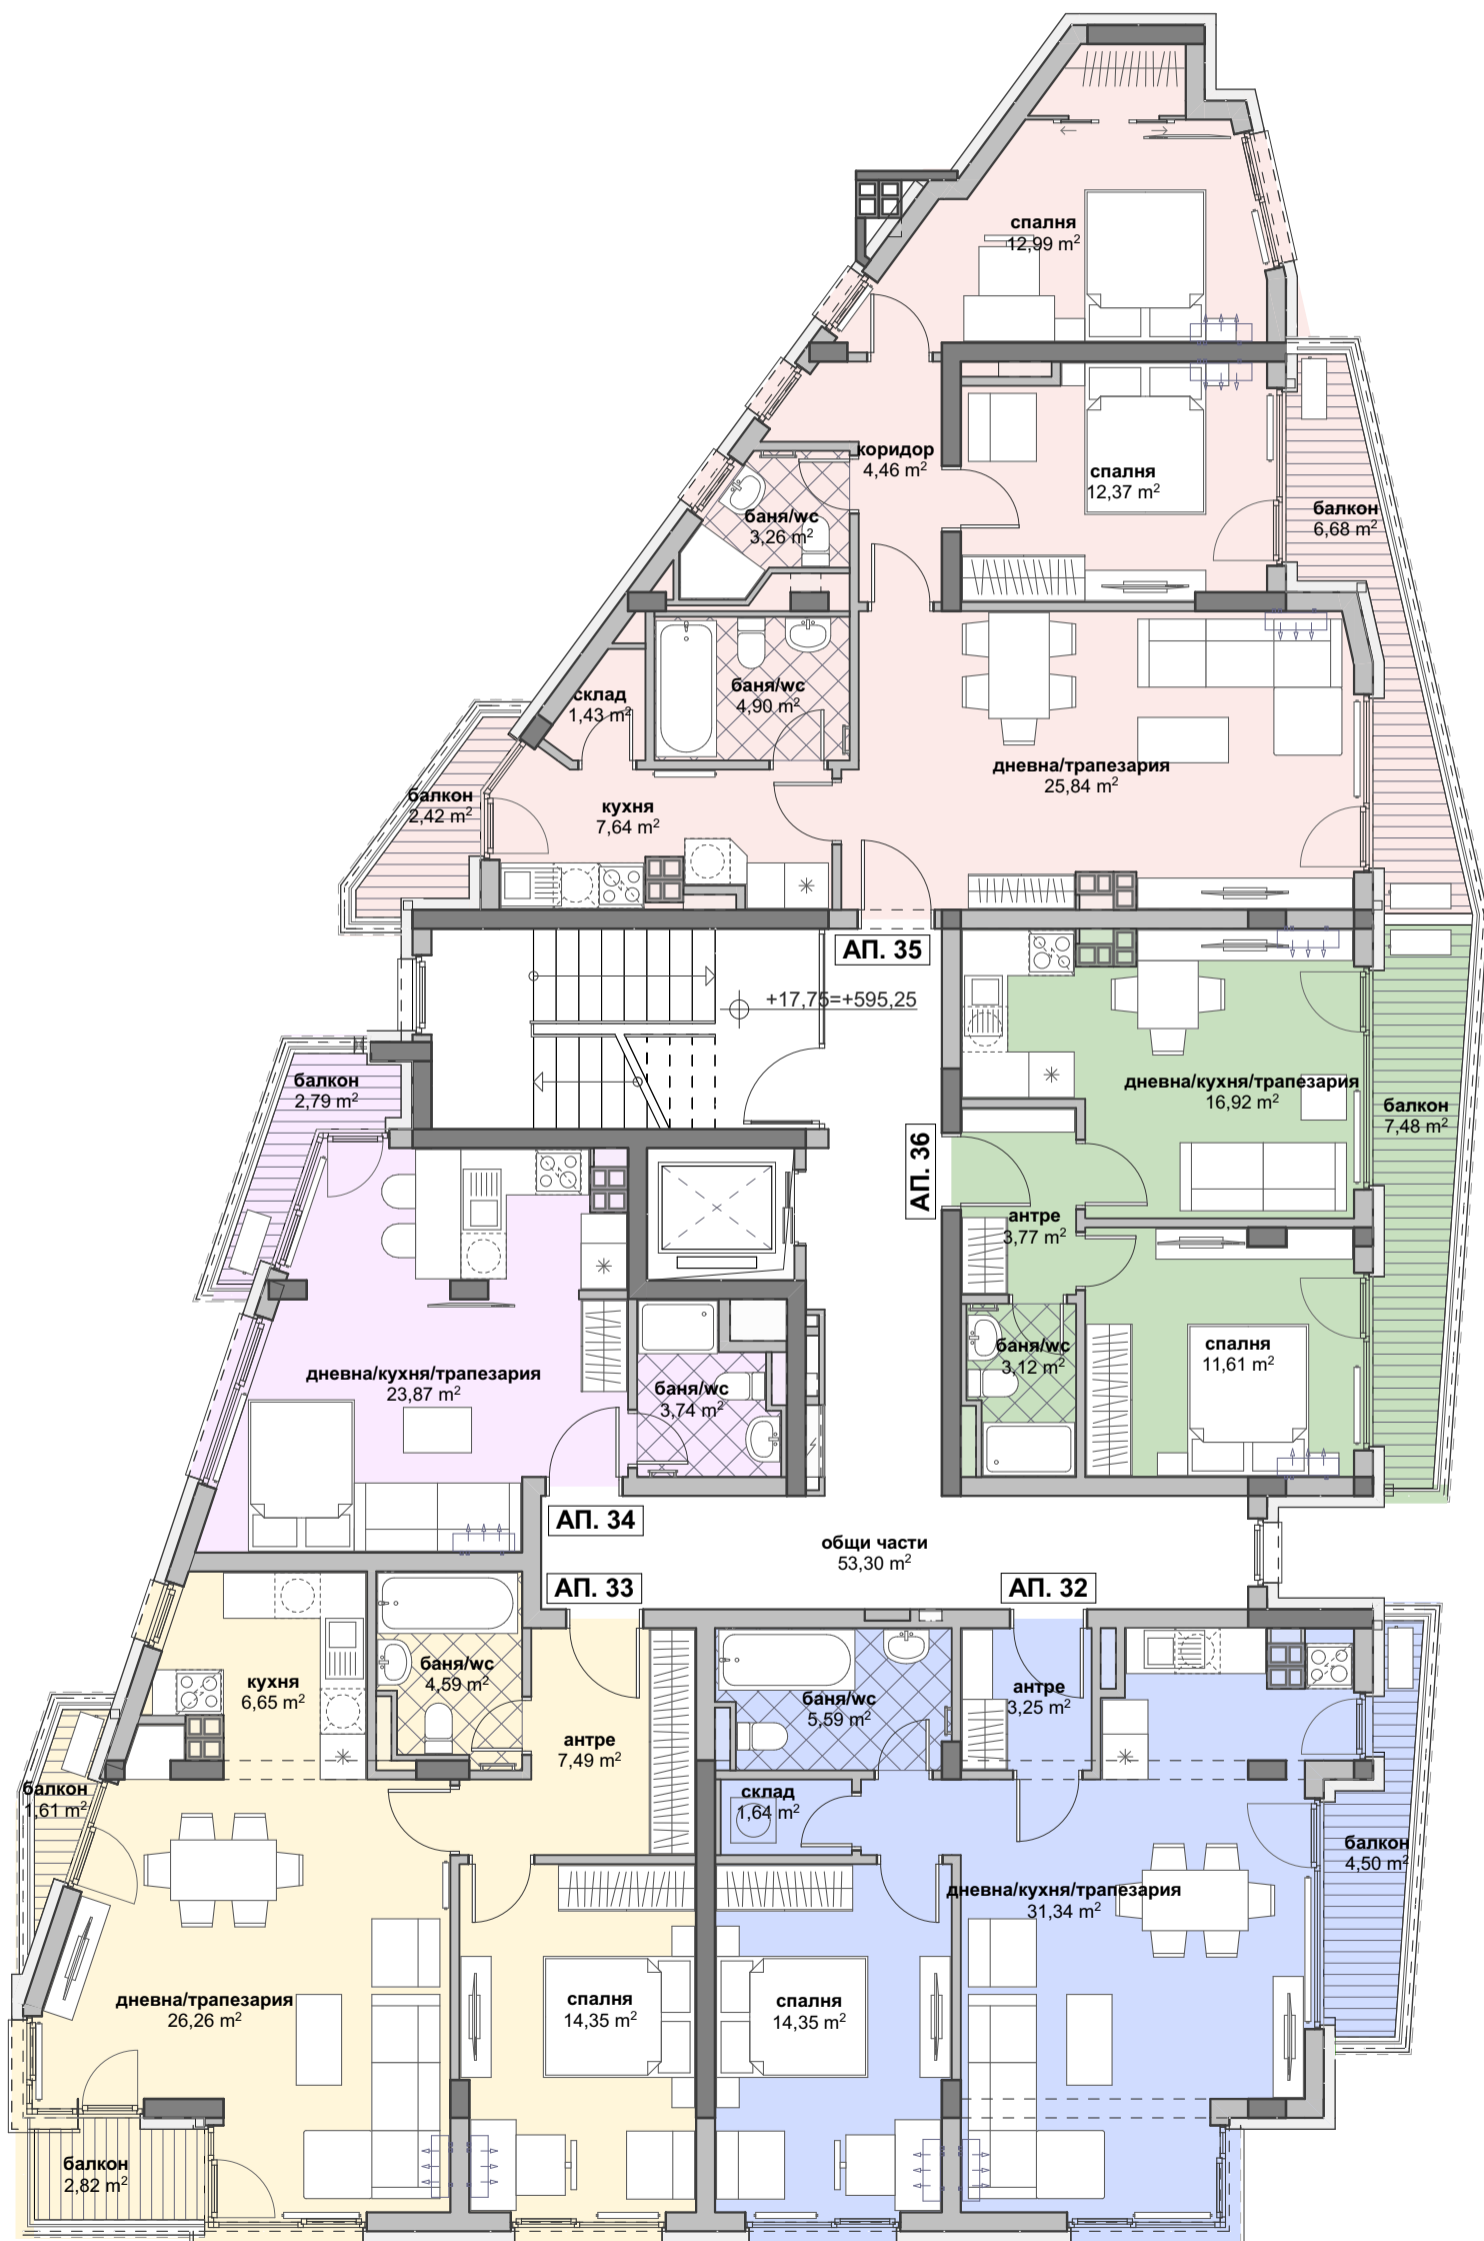

РАЗПРЕДЕЛЕНИЕ ЕТАЖ 1, КОТА +0,00

САМОСТОЯТЕЛНИ ОБЕКТИ	ПЛОЩ БЕЗ ОБЩИ ЧАСТИ, кв.м.
Апартамент АП 1д	53,54
Тераса към АП 1д	0,78
Достъпна тераса към АП 1д	7,30
Магазин 1	96,33
Магазин 2	70,81
Офис 1	43,40
Гараж 1	23,29
Гараж 2	22,40
Гараж 3	23,45
Гараж 4	33,41
Гараж 5	22,45

РАЗПРЕДЕЛЕНИЕ ЕТАЖ 4, КОТА +9,20

САМОСТОЯТЕЛНИ ОБЕКТИ	ПЛОЩ БЕЗ ОБЩИ ЧАСТИ, кв.м.
Апартамент 15	92,45
Апартамент 16	100,42
Апартамент 17	58,29
Апартамент 18	51,30
Апартамент 19	69,86
Апартамент 20	66,35
Апартамент 21	70,48

РАЗПРЕДЕЛЕНИЕ ЕТАЖ 5, КОТА +12,05

САМОСТОЯТЕЛНИ ОБЕКТИ	ПЛОЩ БЕЗ ОБЩИ ЧАСТИ, кв.м.
Апартамент 22	74,55
Апартамент 23	82,13
Апартамент 24	40,54
Апартамент 25	104,30
Апартамент 26	48,87

РАЗПРЕДЕЛЕНИЕ ЕТАЖ 6, КОТА +14,90

САМОСТОЯТЕЛНИ ОБЕКТИ	ПЛОЩ БЕЗ ОБЩИ ЧАСТИ, кв.м.
Апартамент 27	73,71
Апартамент 28	77,19
Апартамент 29	37,58
Апартамент 30	106,44
Апартамент 31	51,42

РАЗПРЕДЕЛЕНИЕ ЕТАЖ 7, КОТА +17,75

САМОСТОЯТЕЛНИ ОБЕКТИ	ПЛОЩ БЕЗ ОБЩИ ЧАСТИ, кв.м.
Апартамент 32	73,71
Апартамент 33	77,19
Апартамент 34	37,58
Апартамент 35	106,44
Апартамент 36	51,42