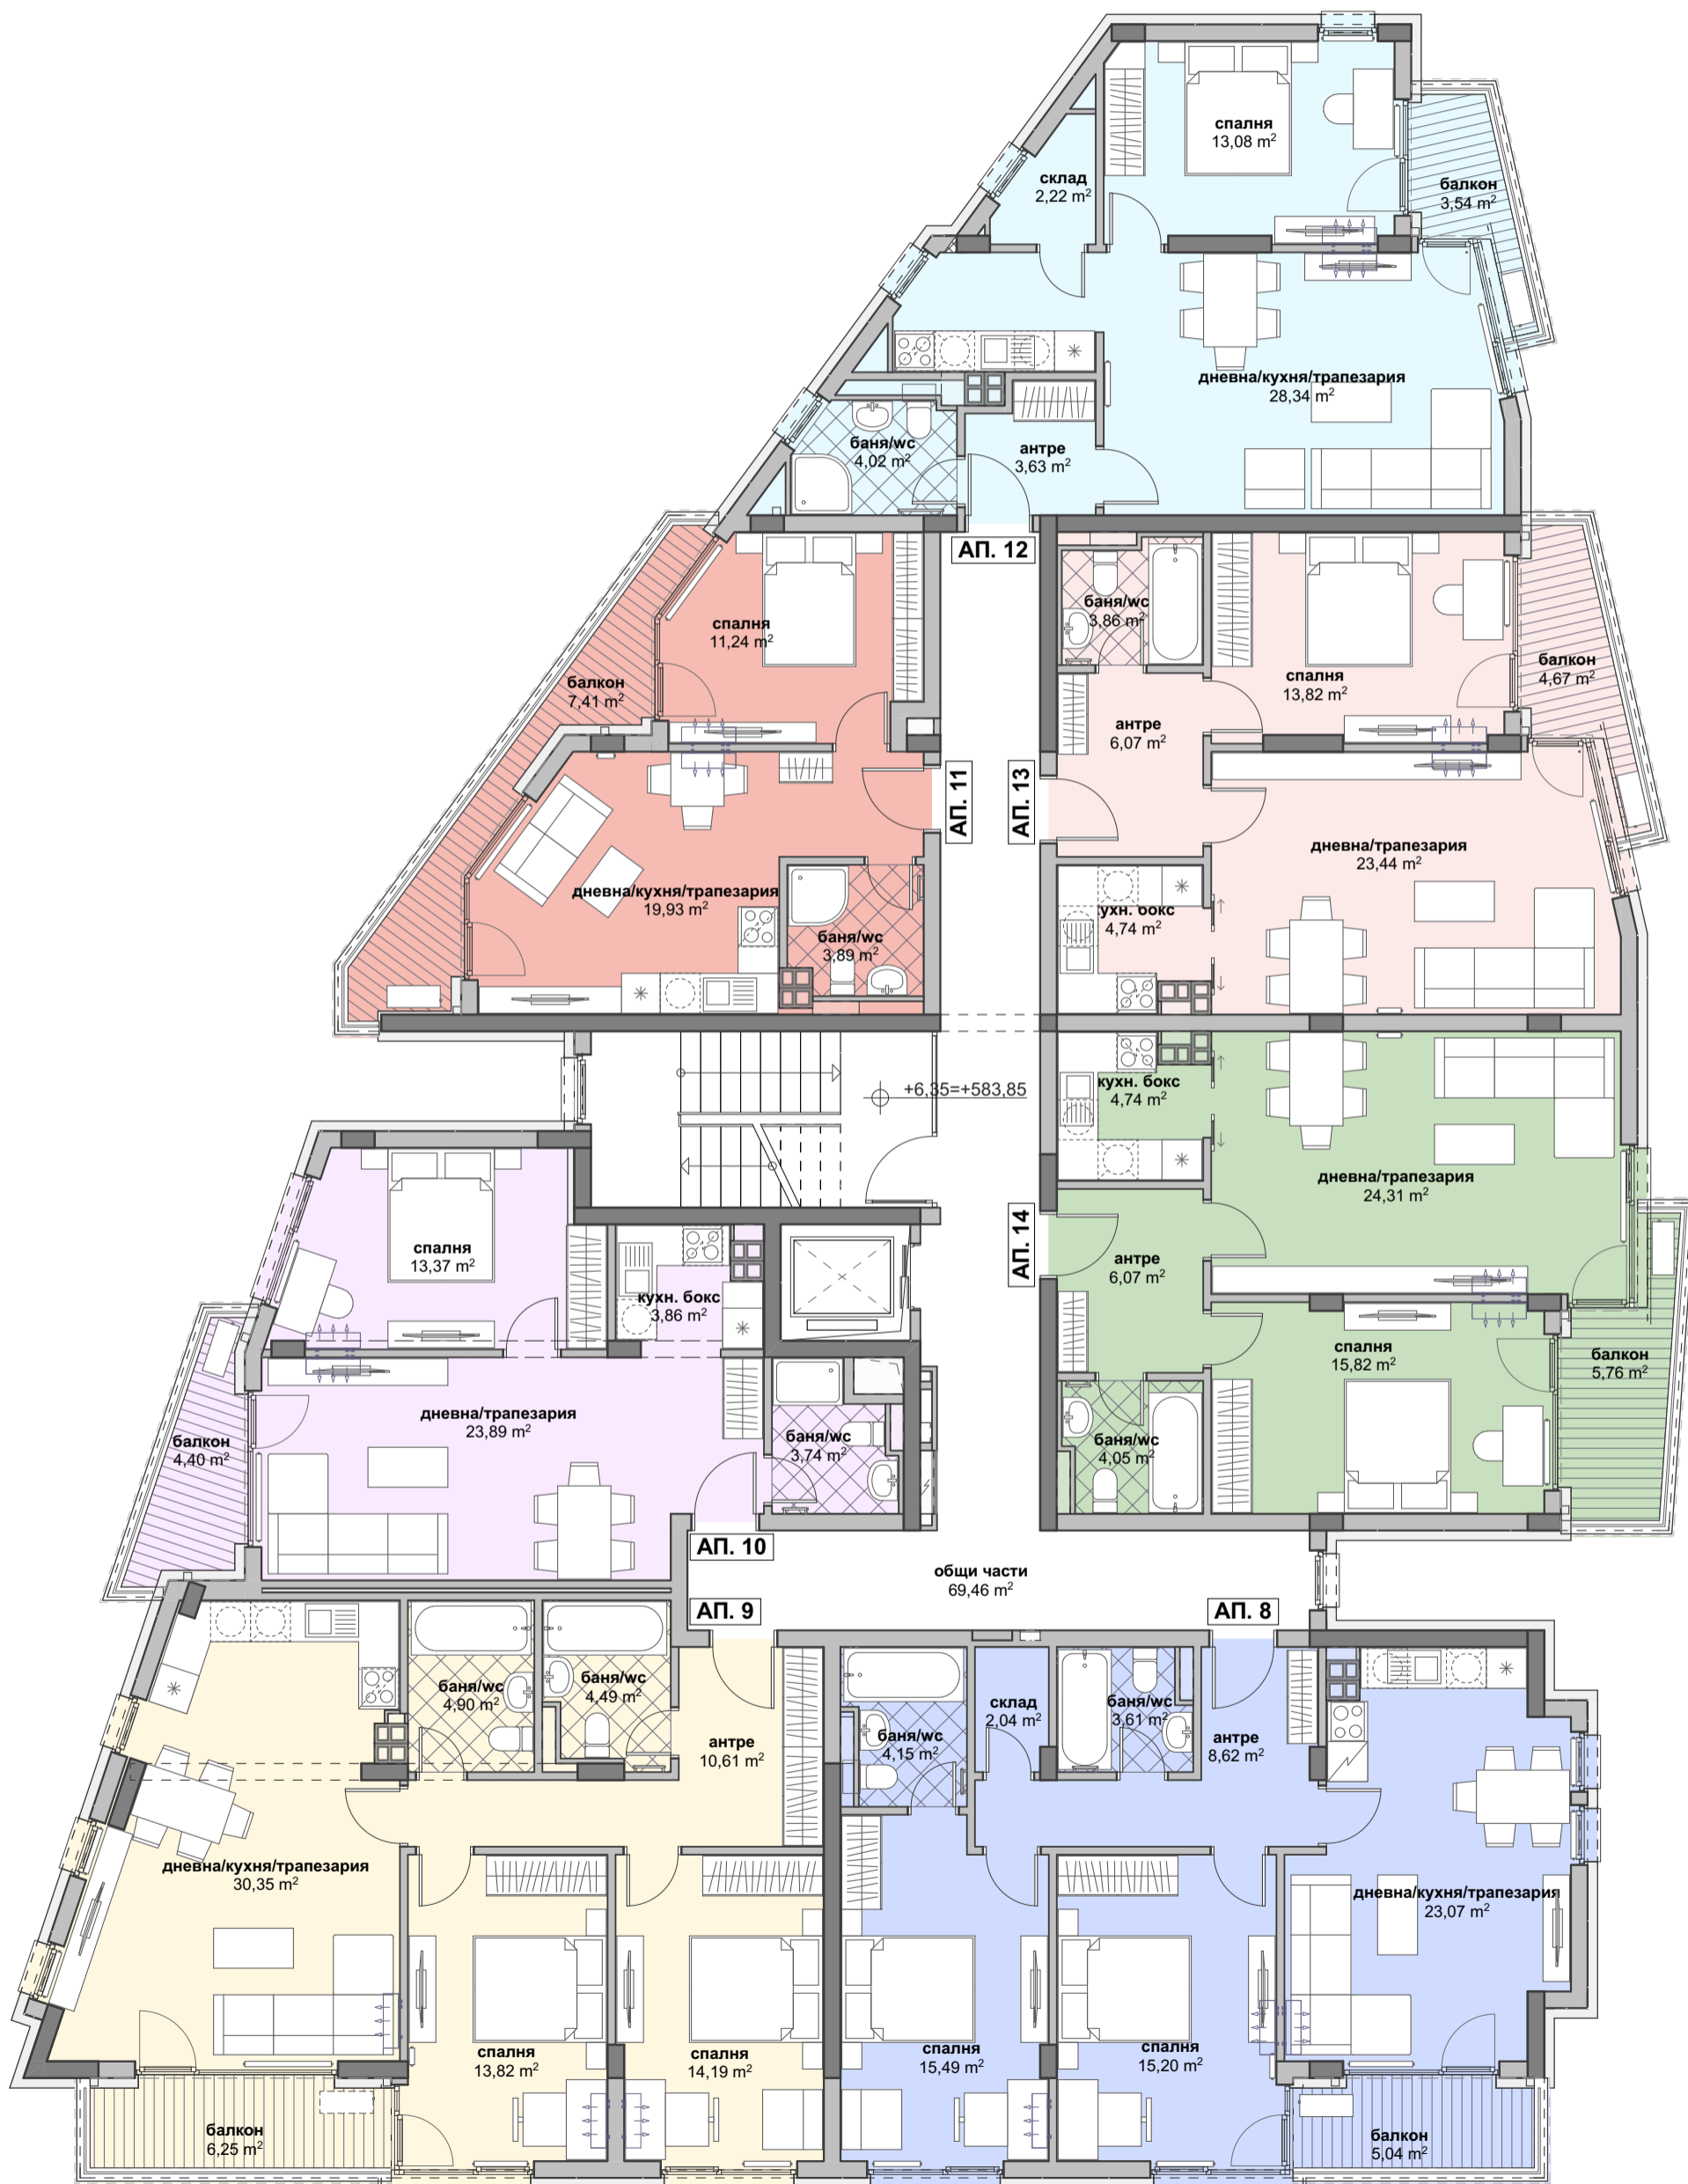

РАЗПРЕДЕЛЕНИЕ ЕТАЖ 1, КОТА +0,00

САМОСТОЯТЕЛНИ ОБЕКТИ	ПЛОЩ БЕЗ ОБЩИ ЧАСТИ, кв.м.
Апартамент АП 1д	53,54
Тераса към АП 1д	0,78
Достъпна тераса към АП 1д	7,30
Магазин 1	96,33
Магазин 2	70,81
Офис 1	43,40
Гараж 1	23,29
Гараж 2	22,40
Гараж 3	23,45
Гараж 4	33,41
Гараж 5	22,45

РАЗПРЕДЕЛЕНИЕ ЕТАЖ 2, КОТА +3,50

САМОСТОЯТЕЛНИ ОБЕКТИ	ПЛОЩ БЕЗ ОБЩИ ЧАСТИ, кв.м.
Апартамент 1	92,45
Апартамент 2	100,42
Апартамент 3	58,29
Апартамент 4	51,30
Апартамент 5	69,86
Апартамент 6	66,35
Апартамент 7	70,48

РАЗПРЕДЕЛЕНИЕ ЭТАЖ 3, КОТА +6,35

САМОСТОЯТЕЛЬНИ ОБЕКТИ	ПЛОЩ БЕЗ ОБЩИ ЧАСТИ, кв.м.
Апартамент 8	92,45
Апартамент 9	100,42
Апартамент 10	58,29
Апартамент 11	51,30
Апартамент 12	69,86
Апартамент 13	66,35
Апартамент 14	70,48

РАЗПРЕДЕЛЕНИЕ ЕТАЖ 4, КОТА +9,20

САМОСТОЯТЕЛНИ ОБЕКТИ	ПЛОЩ БЕЗ ОБЩИ ЧАСТИ, кв.м.
Апартамент 15	92,45
Апартамент 16	100,42
Апартамент 17	58,29
Апартамент 18	51,30
Апартамент 19	69,86
Апартамент 20	66,35
Апартамент 21	70,48