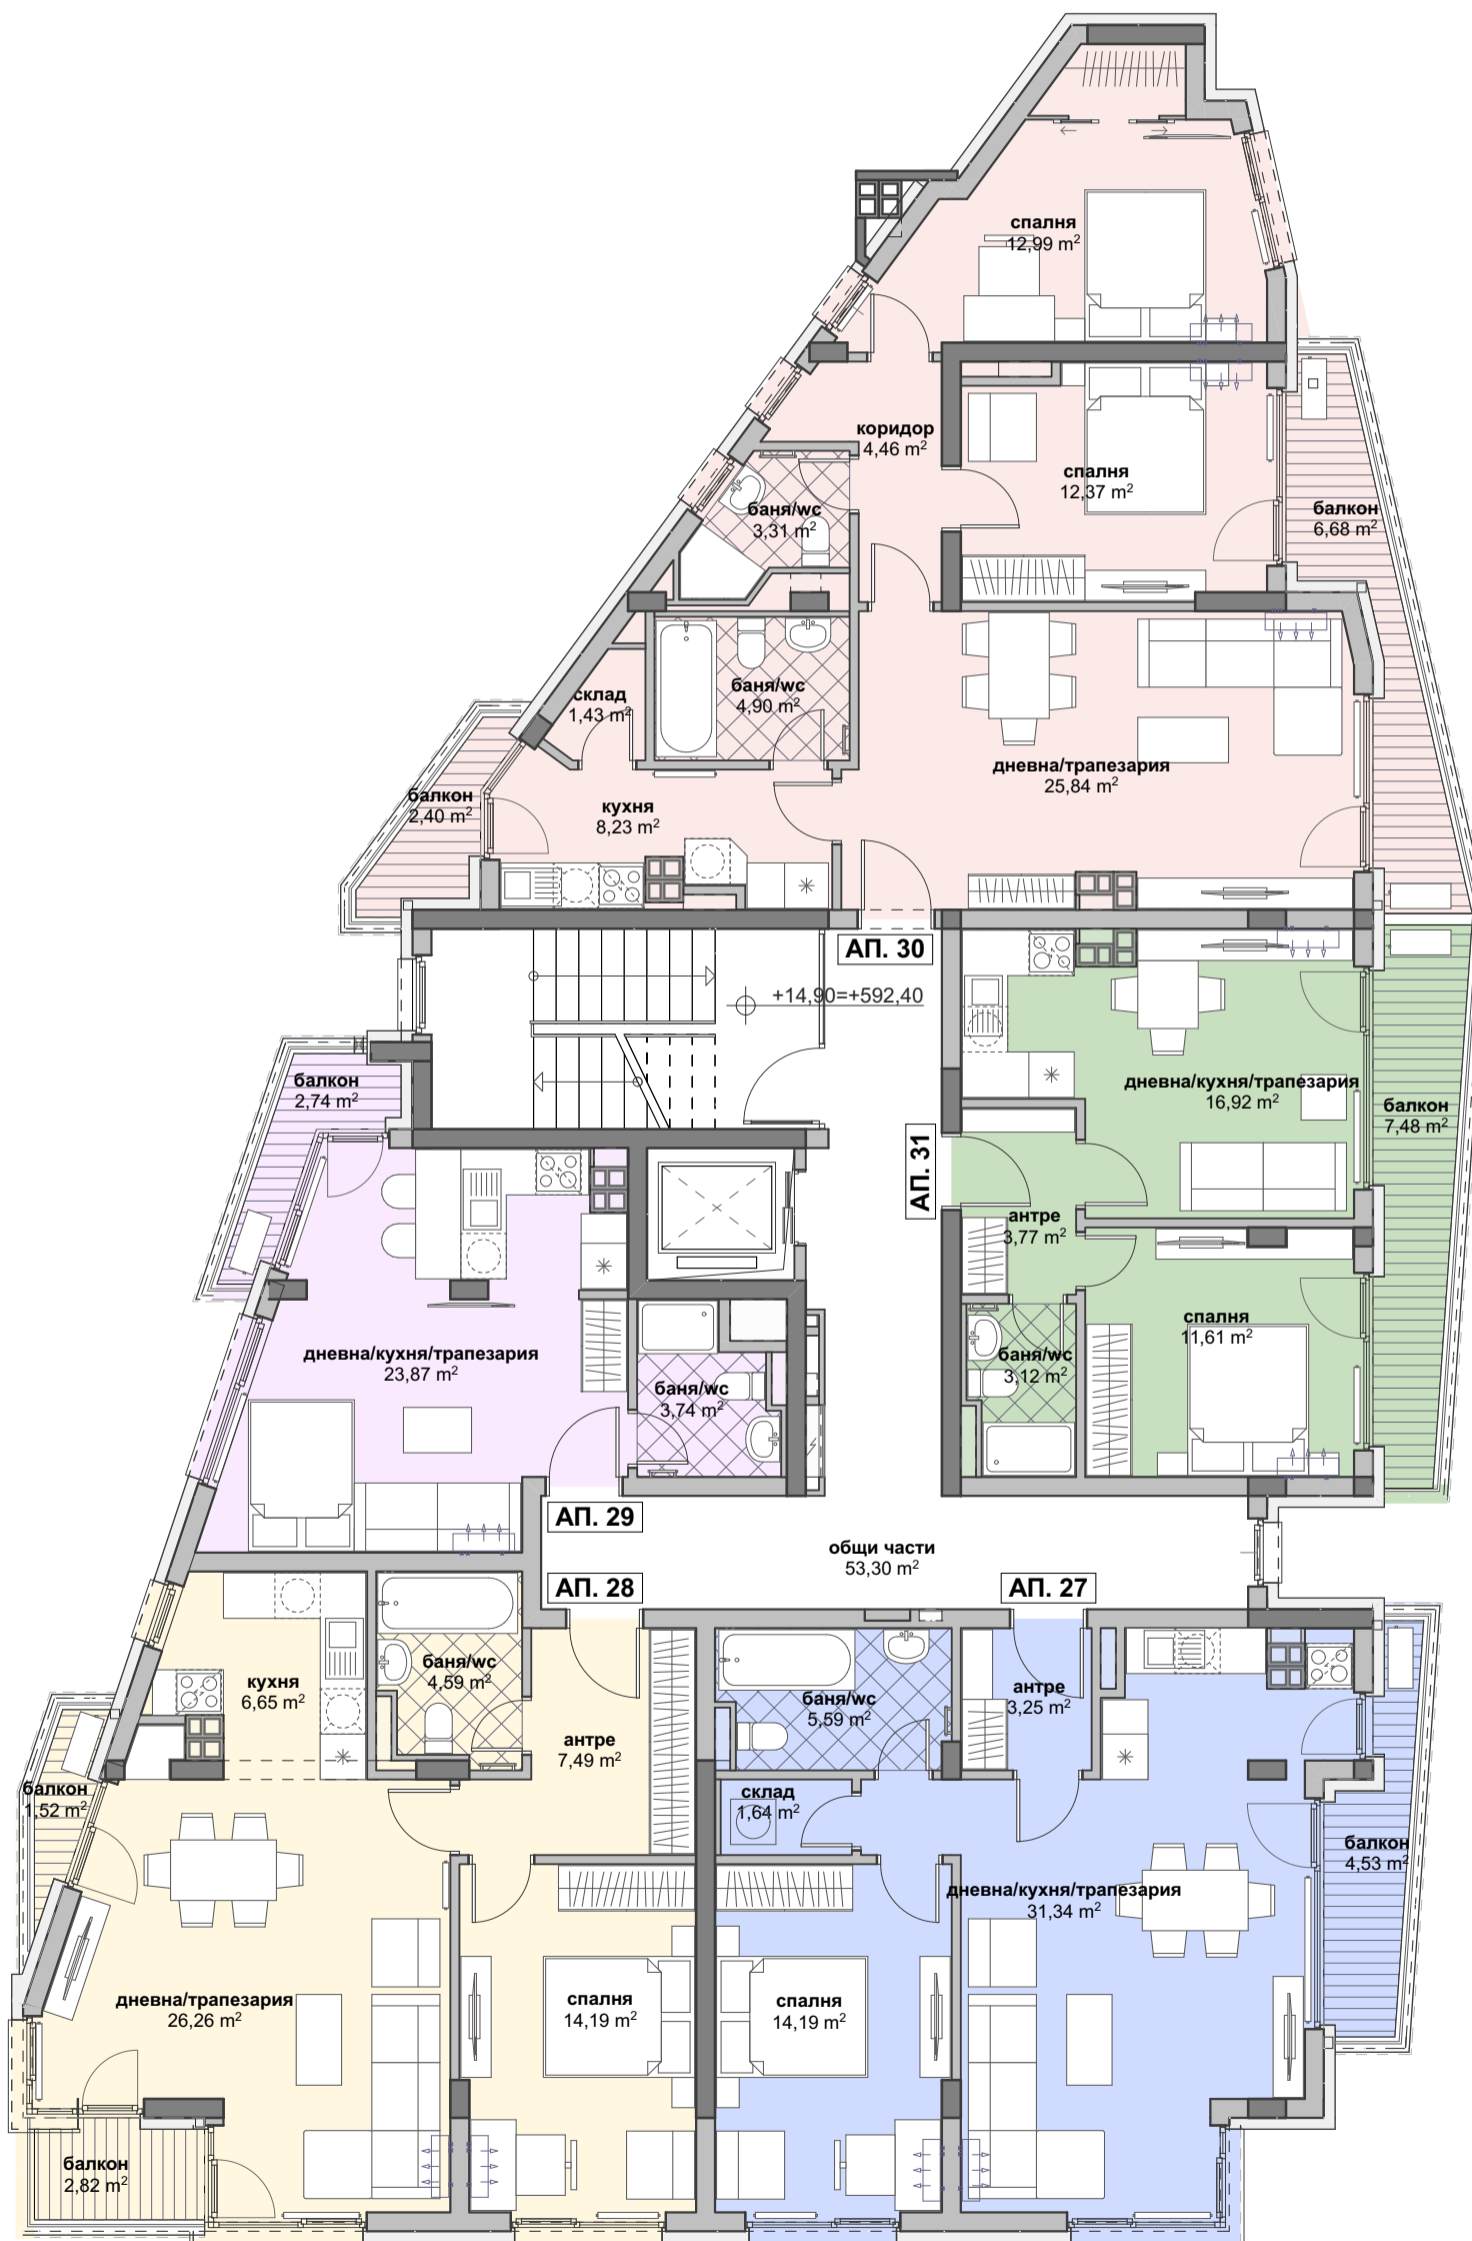

РАЗПРЕДЕЛЕНИЕ ЕТАЖ 1, КОТА +0,00

САМОСТОЯТЕЛНИ ОБЕКТИ	ПЛОЩ БЕЗ ОБЩИ ЧАСТИ, кв.м.
Апартамент АП 1д	53,54
Тераса към АП 1д	0,78
Достъпна тераса към АП 1д	7,30
Магазин 1	96,33
Магазин 2	70,81
Офис 1	43,40
Гараж 1	23,29
Гараж 2	22,40
Гараж 3	23,45
Гараж 4	33,41
Гараж 5	22,45

РАЗПРЕДЕЛЕНИЕ ЕТАЖ 4, КОТА +9,20

САМОСТОЯТЕЛНИ ОБЕКТИ	ПЛОЩ БЕЗ ОБЩИ ЧАСТИ, кв.м.
Апартамент 15	92,45
Апартамент 16	100,42
Апартамент 17	58,29
Апартамент 18	51,30
Апартамент 19	69,86
Апартамент 20	66,35
Апартамент 21	70,48

РАЗПРЕДЕЛЕНИЕ ЕТАЖ 5, КОТА +12,05

САМОСТОЯТЕЛНИ ОБЕКТИ	ПЛОЩ БЕЗ ОБЩИ ЧАСТИ, кв.м.
Апартамент 22	74,55
Апартамент 23	82,13
Апартамент 24	40,54
Апартамент 25	104,30
Апартамент 26	48,87

РАЗПРЕДЕЛЕНИЕ ЕТАЖ 6, КОТА +14,90

САМОСТОЯТЕЛНИ ОБЕКТИ	ПЛОЩ БЕЗ ОБЩИ ЧАСТИ, кв.м.
Апартамент 27	73,71
Апартамент 28	77,19
Апартамент 29	37,58
Апартамент 30	106,44
Апартамент 31	51,42

РАЗПРЕДЕЛЕНИЕ ЕТАЖ 7, КОТА +17,75

САМОСТОЯТЕЛНИ ОБЕКТИ	ПЛОЩ БЕЗ ОБЩИ ЧАСТИ, кв.м.
Апартамент 32	73,71
Апартамент 33	77,19
Апартамент 34	37,58
Апартамент 35	106,44
Апартамент 36	51,42