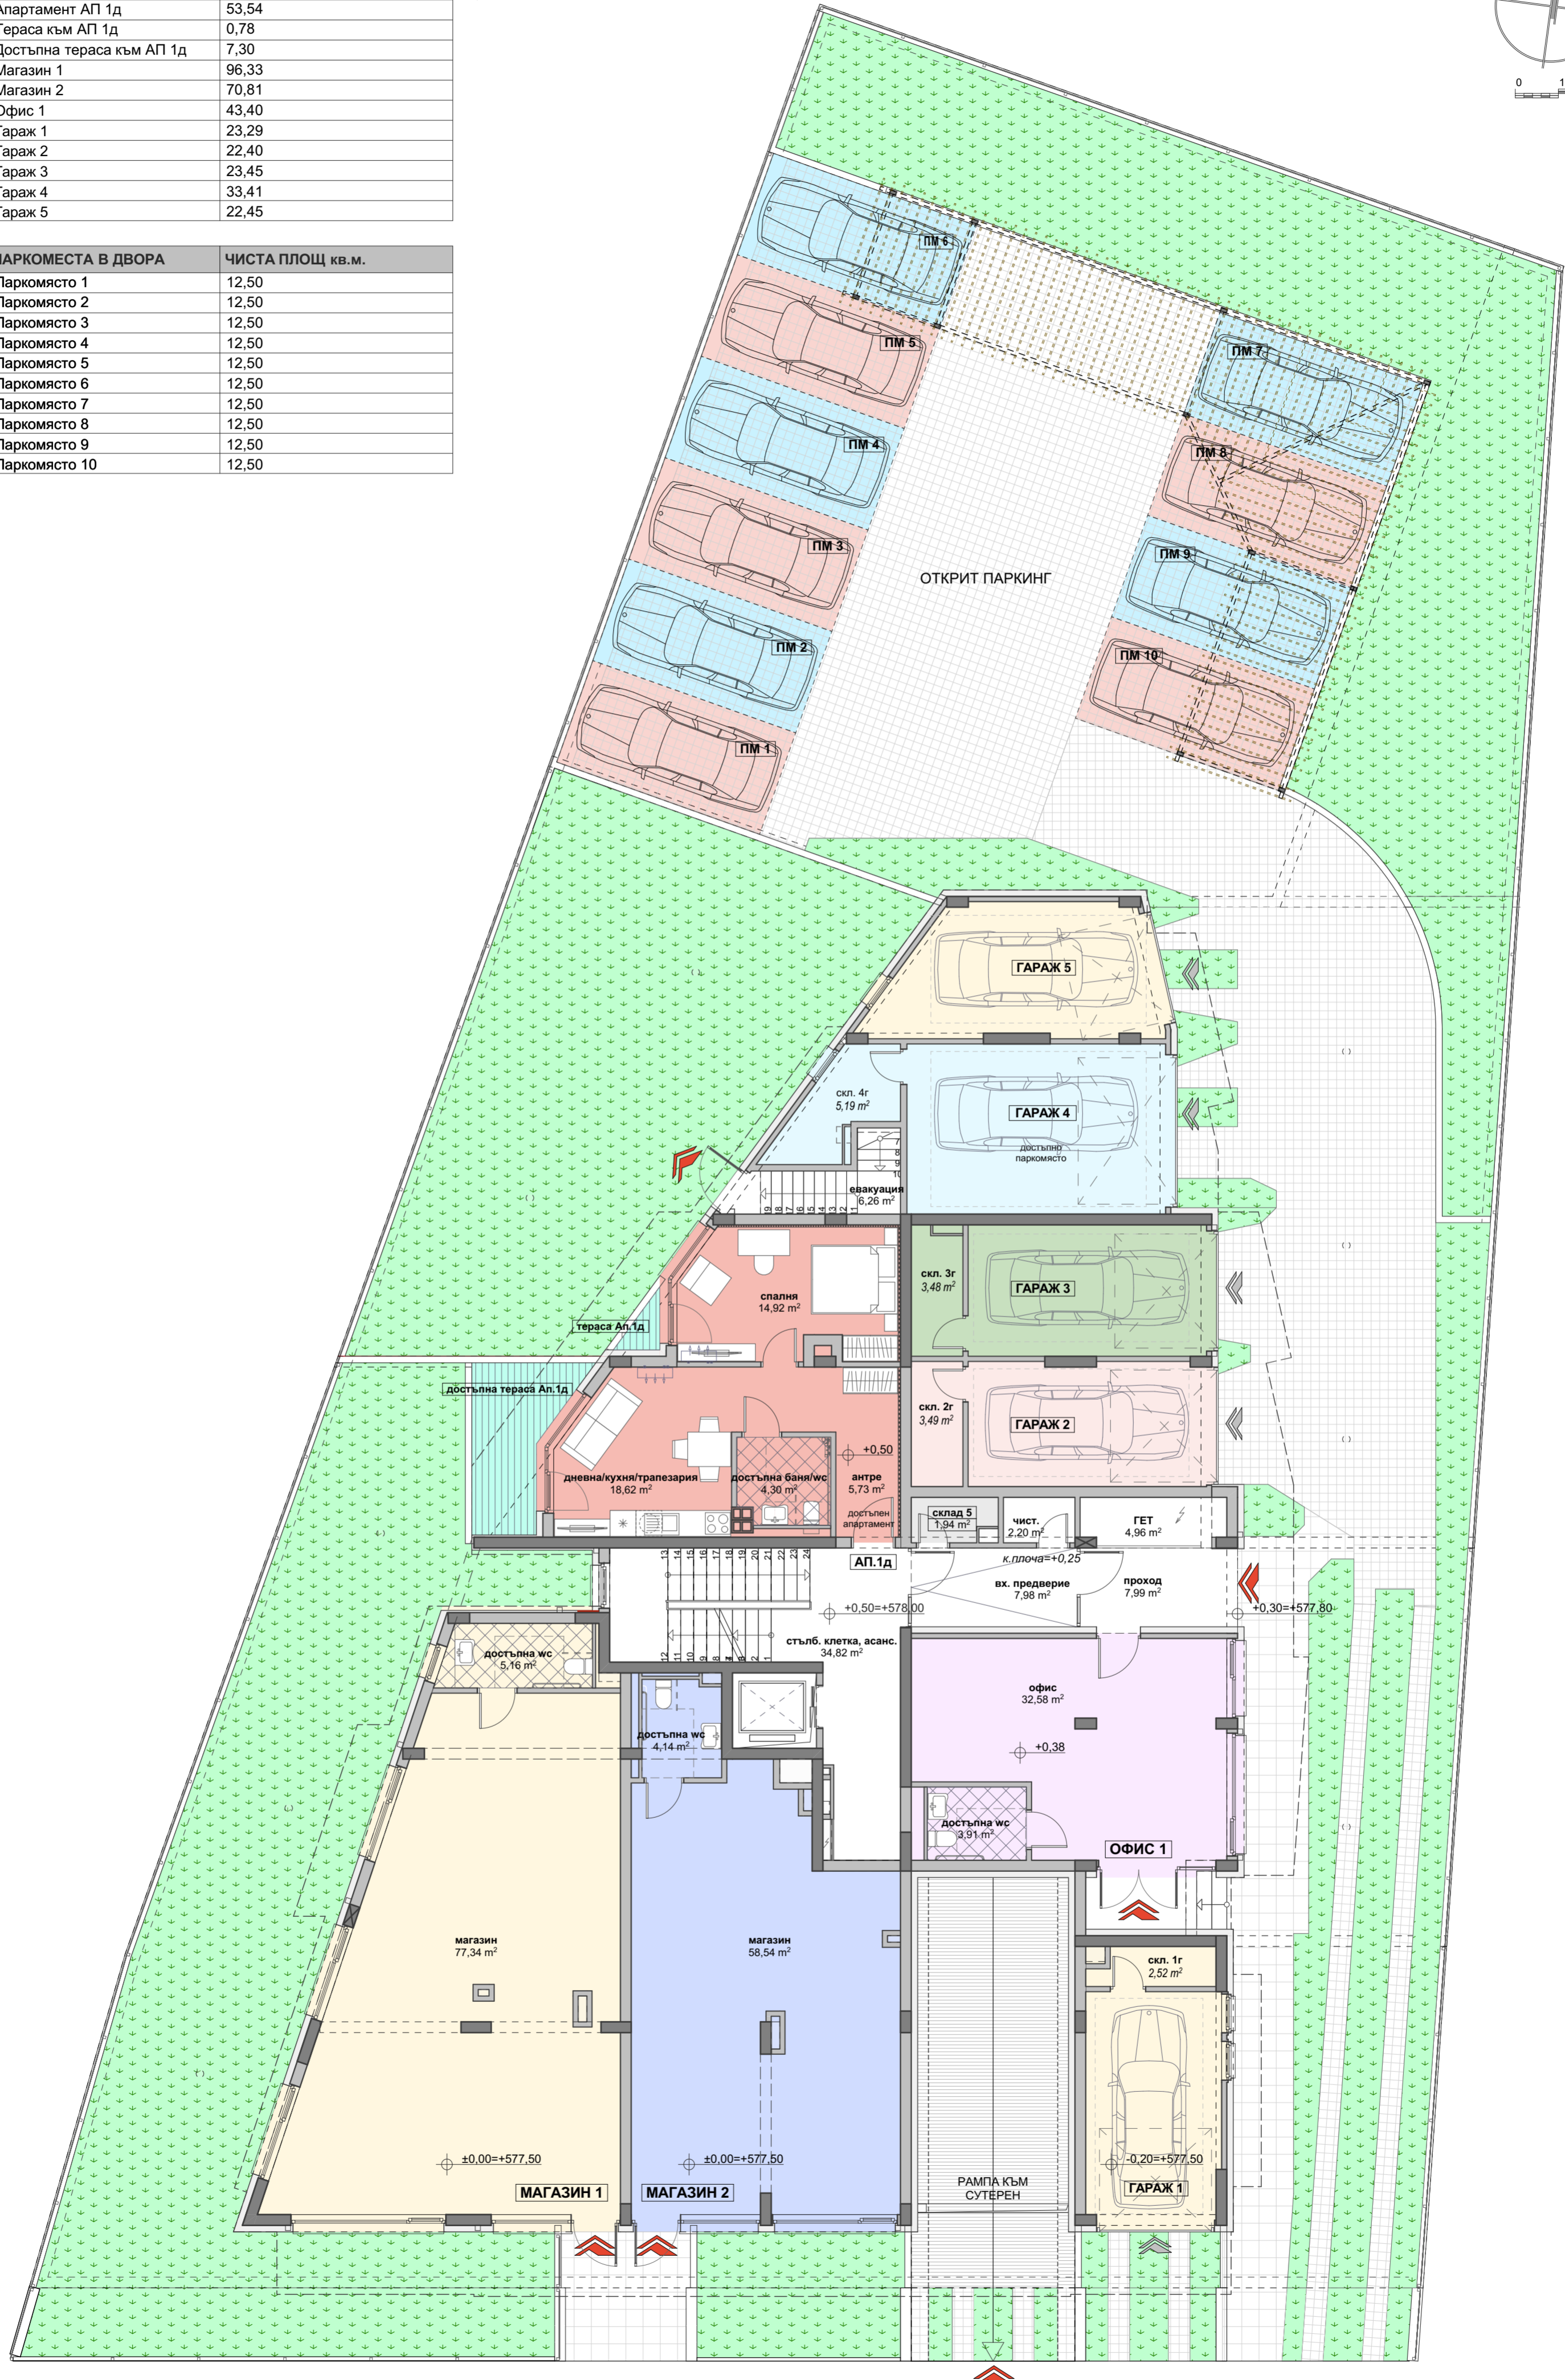

РАЗПРЕДЕЛЕНИЕ СУТЕРЕН, КОТА -3,50

САМОСТОЯТЕЛНИ ОБЕКТИ	ПЛОЩ БЕЗ ОБЩИ ЧАСТИ, кв.м.
Гараж 6	29,50
Гараж 7	30,21
Гараж 8	18,53
Гараж 9	19,69
Гараж 10	28,01
Гараж 11	18,36
Гараж 12	29,93
Паркомясто ПМ-11	12,50
Паркомясто ПМ-12	12,50
Паркомясто ПМ-13	12,50
Паркомясто ПМ-14	12,50
Паркомясто ПМ-15	12,50
Паркомясто ПМ-16	13,40
Паркомясто ПМ-17	12,50
Паркомясто ПМ-18	12,50
Паркоместа ПМ-19/20	13,78
Паркоместа ПМ-21/22	13,78
Паркоместа ПМ-23/24	13,78
Паркоместа ПМ-25/26	13,78
Паркоместа ПМ-27/28	13,78
Паркоместа ПМ-29/30	13,78
Паркоместа ПМ-31/32	13,78
Паркоместа ПМ-33/34	13,78

РАЗПРЕДЕЛЕНИЕ ЕТАЖ 1, КОТА +0,00

САМОСТОЯТЕЛНИ ОБЕКТИ	ПЛОЩ БЕЗ ОБЩИ ЧАСТИ, кв.м.
Апартамент АП 1д	53,54
Тераса към АП 1д	0,78
Достъпна тераса към АП 1д	7,30
Магазин 1	96,33
Магазин 2	70,81
Офис 1	43,40
Гараж 1	23,29
Гараж 2	22,40
Гараж 3	23,45
Гараж 4	33,41
Гараж 5	22,45

ПАРКОМЕСТА В ДВОРА	ЧИСТА ПЛОЩ кв.м.
Паркомясто 1	12,50
Паркомясто 2	12,50
Паркомясто 3	12,50
Паркомясто 4	12,50
Паркомясто 5	12,50
Паркомясто 6	12,50
Паркомясто 7	12,50
Паркомясто 8	12,50
Паркомясто 9	12,50
Паркомясто 10	12,50

РАЗПРЕДЕЛЕНИЕ ЕТАЖ 2, КОТА +3,50

САМОСТОЯТЕЛНИ ОБЕКТИ	ПЛОЩ БЕЗ ОБЩИ ЧАСТИ, кв.м.
Апартамент 1	92,45
Апартамент 2	100,42
Апартамент 3	58,29
Апартамент 4	51,30
Апартамент 5	69,86
Апартамент 6	66,35
Апартамент 7	70,48