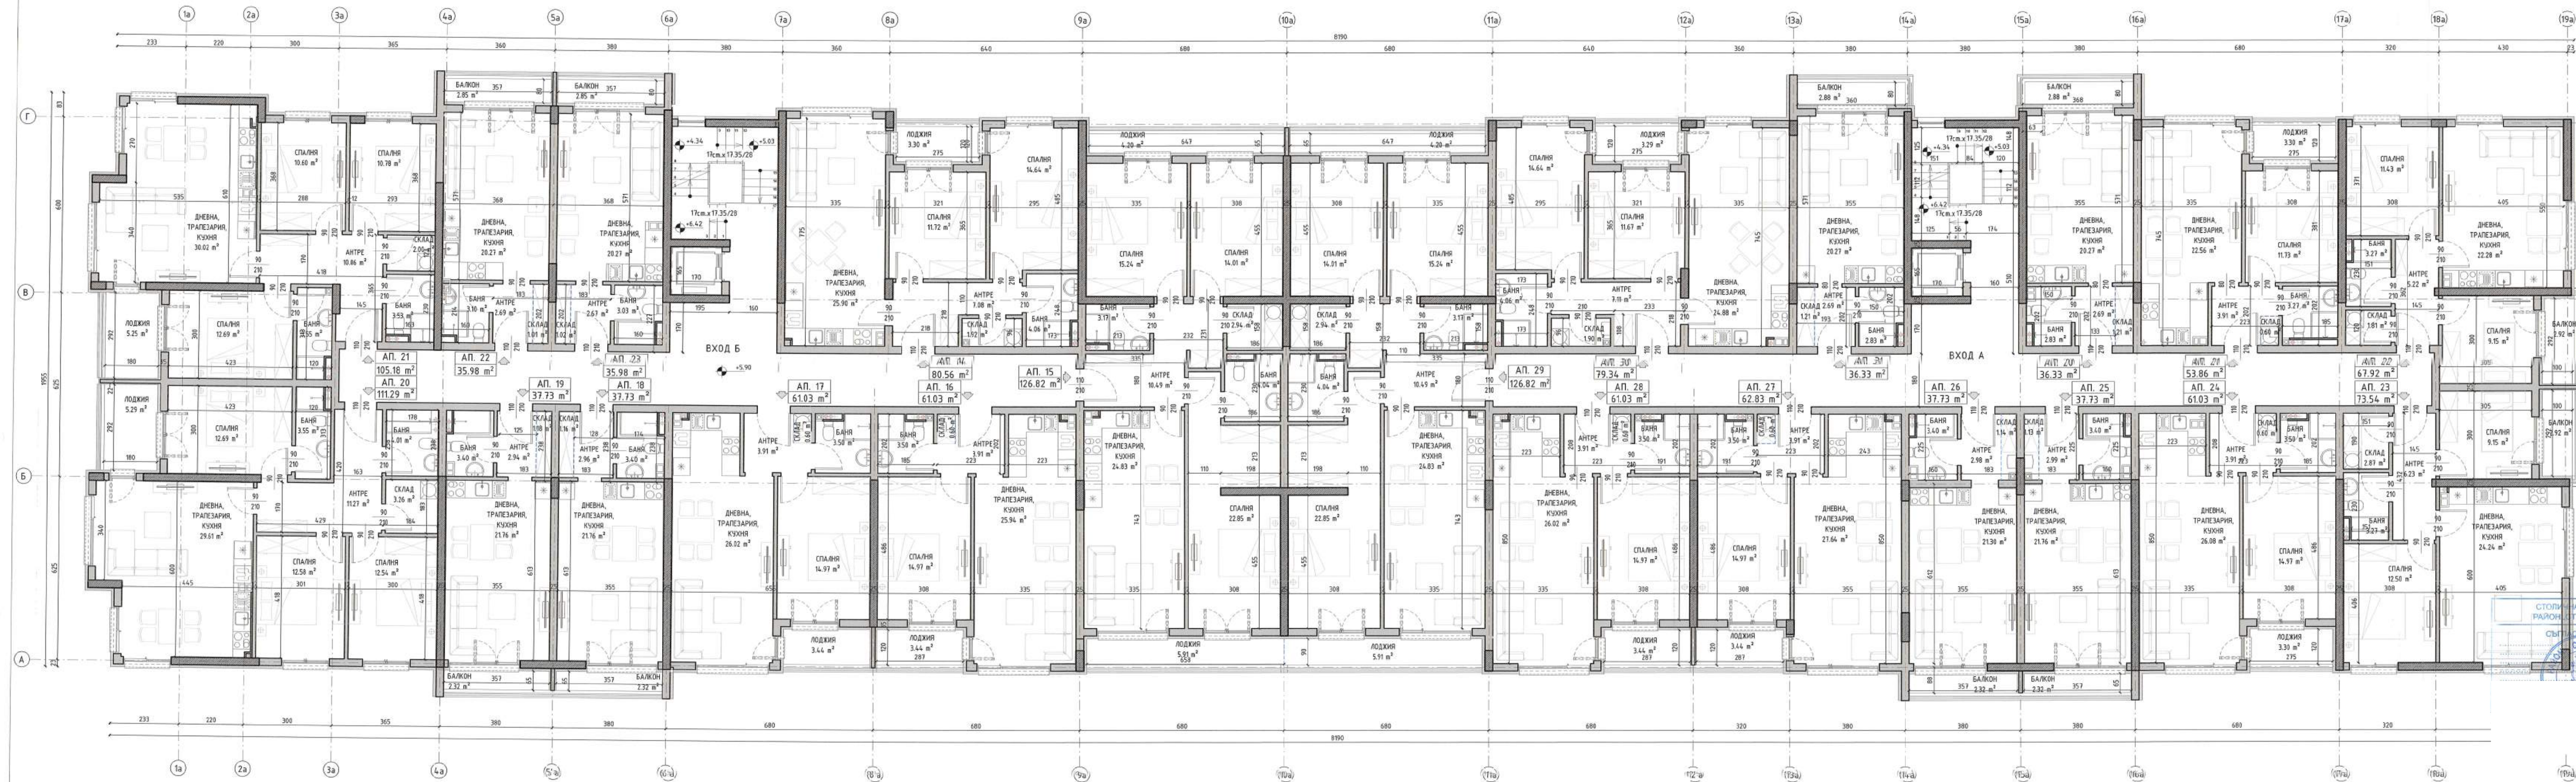

68

IV 1982

III 1275

VIII ЗА ТРАФ.

II 5042  
ЗА ОО

СИТУАЦИЯ

РАЗПРЕДЕЛЕНИЕ СУТЕРЕН, КОТА -3,50

РАЗПРЕДЕЛЕНИЕ КОТА ±0,00

РАЗПРЕДЕЛЕНИЕ КОТА +2.95

РАЗПРЕДЕЛЕНИЕ КОТА +5.90

РАЗПРЕДЕЛЕНИЕ КОТА +8.85

СТУДИЕНА С  
РАЙОН СТУД  
СТАСУСЕ  
СТУДЕНТИ

РАЗПРЕДЕЛЕНИЕ КОТА +11.80

РАЗПРЕДЕЛЕНИЕ КОТА +2.95

СТОЛИЧНА  
РАЙОН, СТУ  
СЪЛАС  
РАЙОН, СТУ