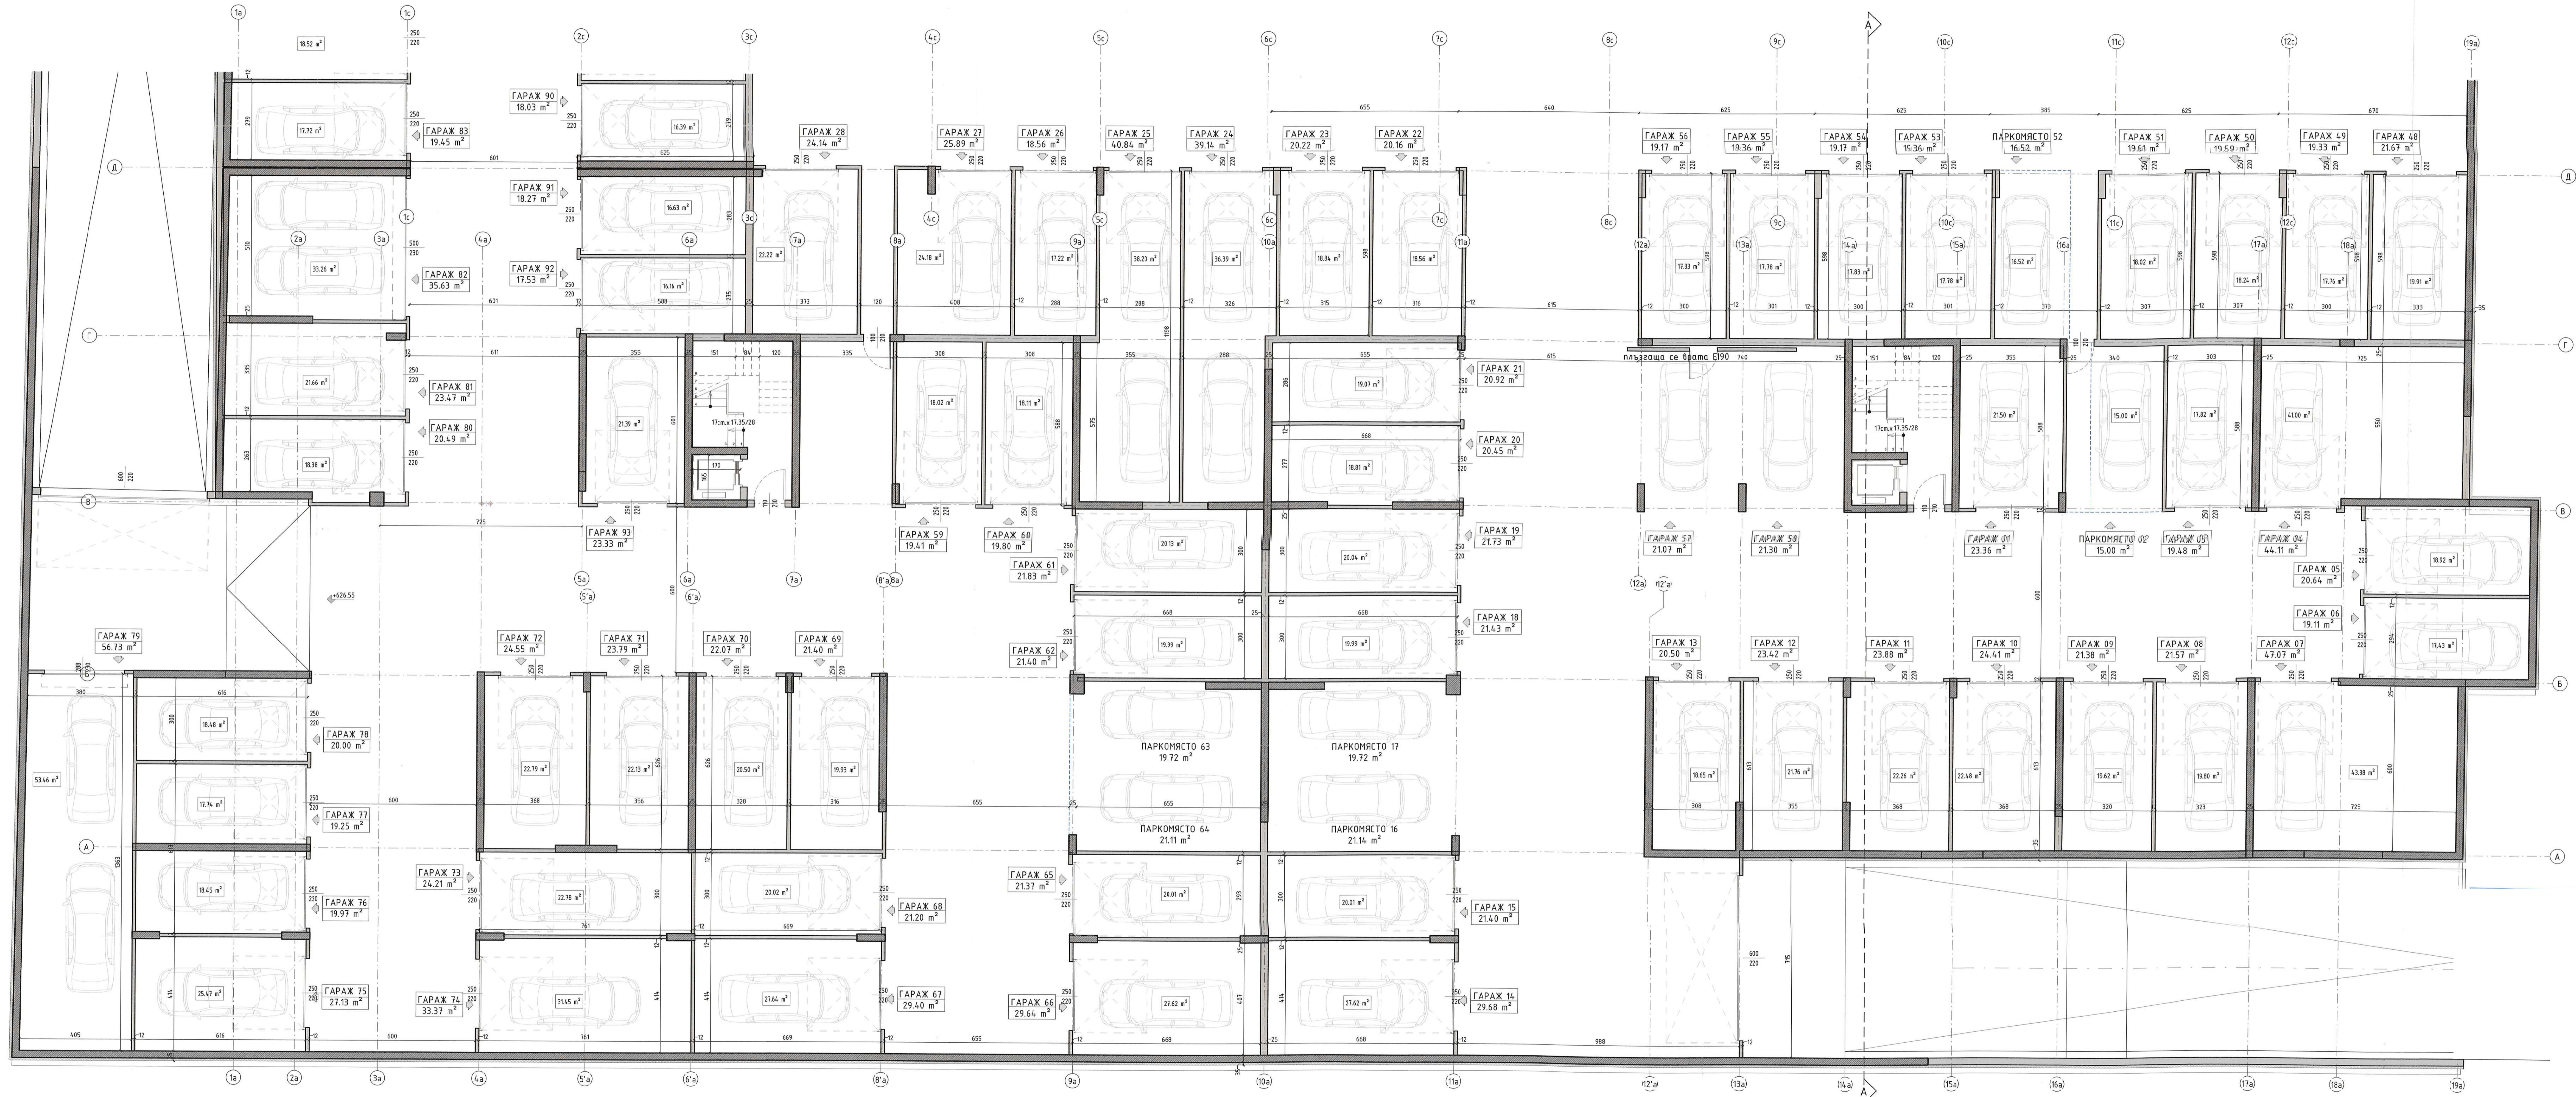

68

IV 1982

III 1275

VIII ЗА ТРАФ.

II 5042  
ЗА ОО

СИТУАЦИЯ

РАЗПРЕДЕЛЕНИЕ СУТЕРЕН, КОТА -3,50

РАЗПРЕДЕЛЕНИЕ КОТА ±0,00

РАЗПРЕДЕЛЕНИЕ КОТА +2.95

РАЗПРЕДЕЛЕНИЕ КОТА +5.90

РАЗПРЕДЕЛЕНИЕ КОТА +8.85

СТУДИЕНА С  
РАЙОН СТУД  
СТАСУСЕ  
СТУДЕНТИ

РАЗПРЕДЕЛЕНИЕ КОТА +11.80

РАЗПРЕДЕЛЕНИЕ КОТА +2.95

СТОЛИЧНА  
РАЙОН, СТУ  
СЪЛАС  
РАЙОН, СТУ

РАЗПРЕДЕЛЕНИЕ КОТА +5.90

РАЗПРЕДЕЛЕНИЕ КОТА +8.85

РАЗПРЕДЕЛЕНИЕ КОТА +11.80

СТОЛИЧНА ОИ  
РАЙОН СТУДИО  
СЪГЛАСУВ  
РАЙОН СТУДИО