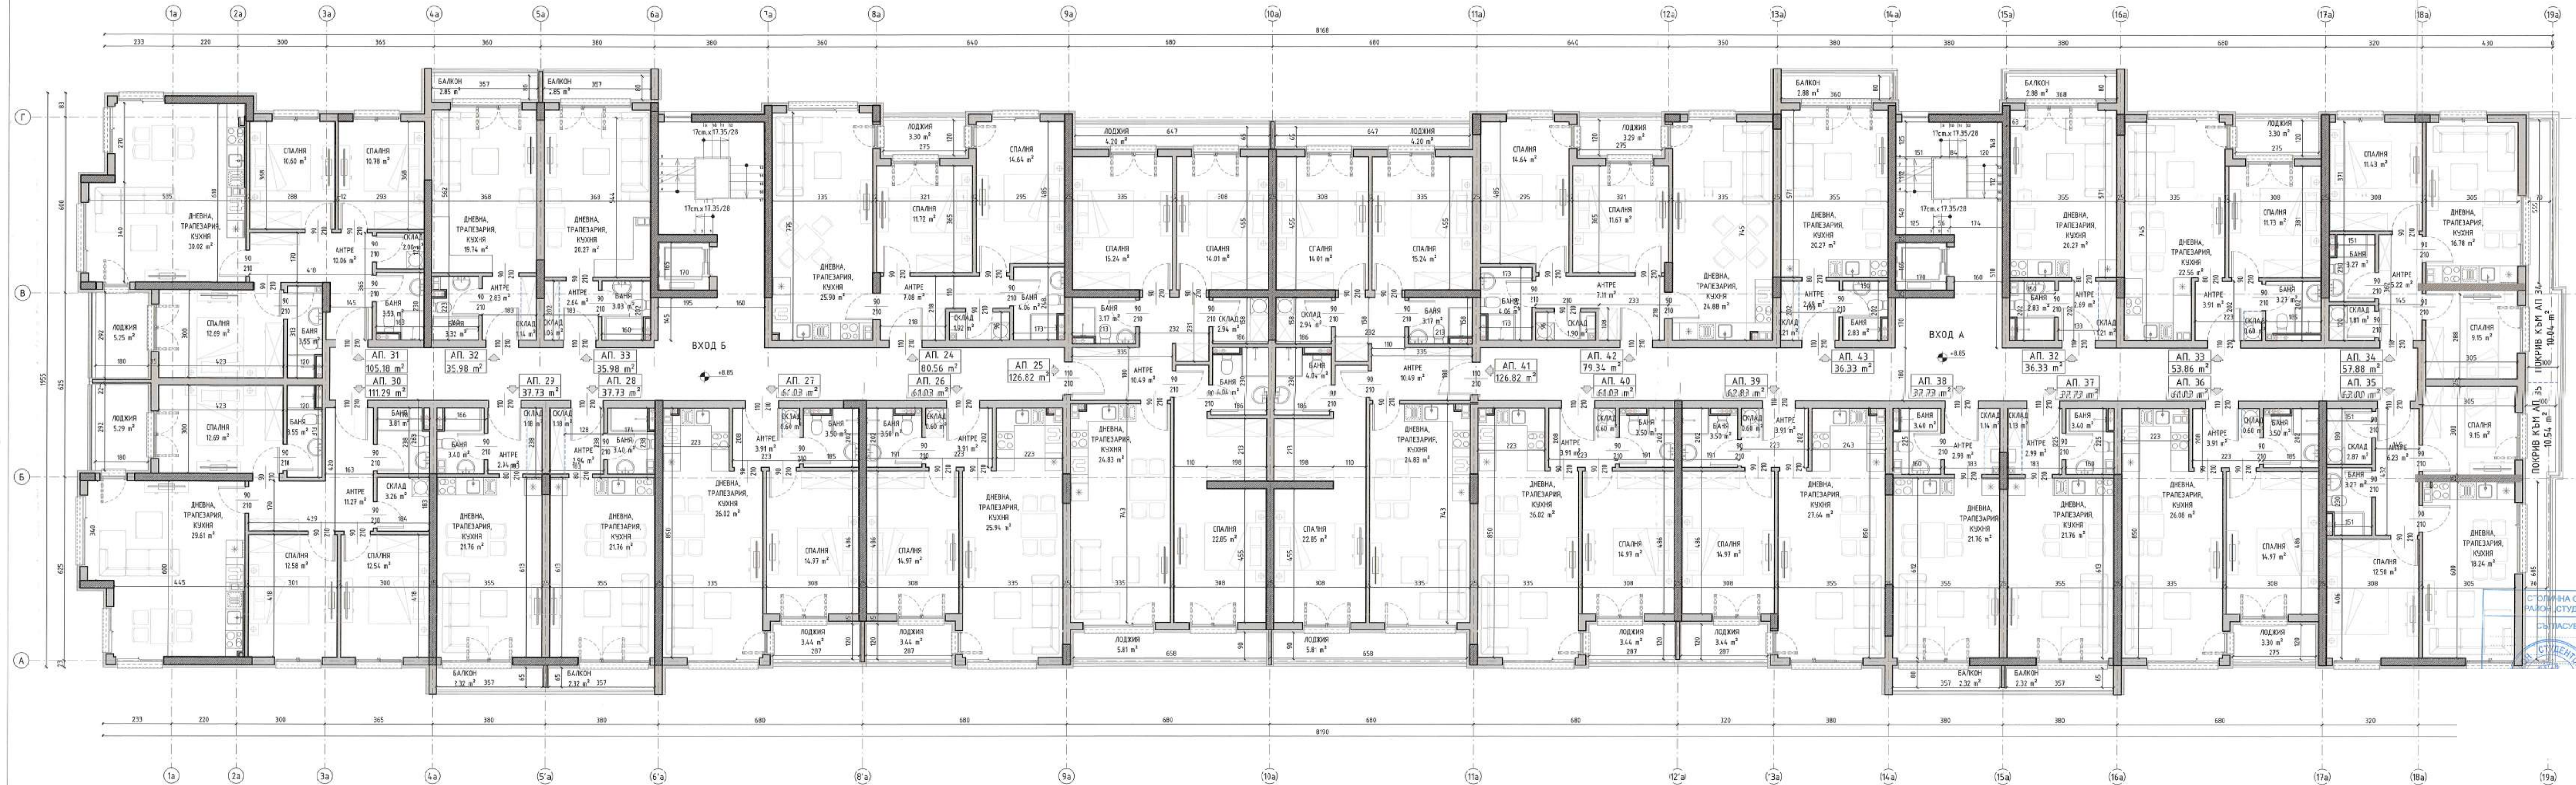

68

IV 1982

III 1275

VIII ЗА ТРАФ.

II 5042  
ЗА ОО

СИТУАЦИЯ

РАЗПРЕДЕЛЕНИЕ СУТЕРЕН, КОТА -3,50

РАЗПРЕДЕЛЕНИЕ КОТА ±0,00

РАЗПРЕДЕЛЕНИЕ КОТА +2.95

РАЗПРЕДЕЛЕНИЕ КОТА +5.90

РАЗПРЕДЕЛЕНИЕ КОТА +8.85

СТУДИЕНА С  
РАЙОН СТУД  
СТАСУСЕ  
СТУДЕНТИ

РАЗПРЕДЕЛЕНИЕ КОТА +11.80

РАЗПРЕДЕЛЕНИЕ КОТА +2.95

СТОЛИЧНА  
РАЙОН, СТУ  
СЪЛАС  
РАЙОН, СТУ