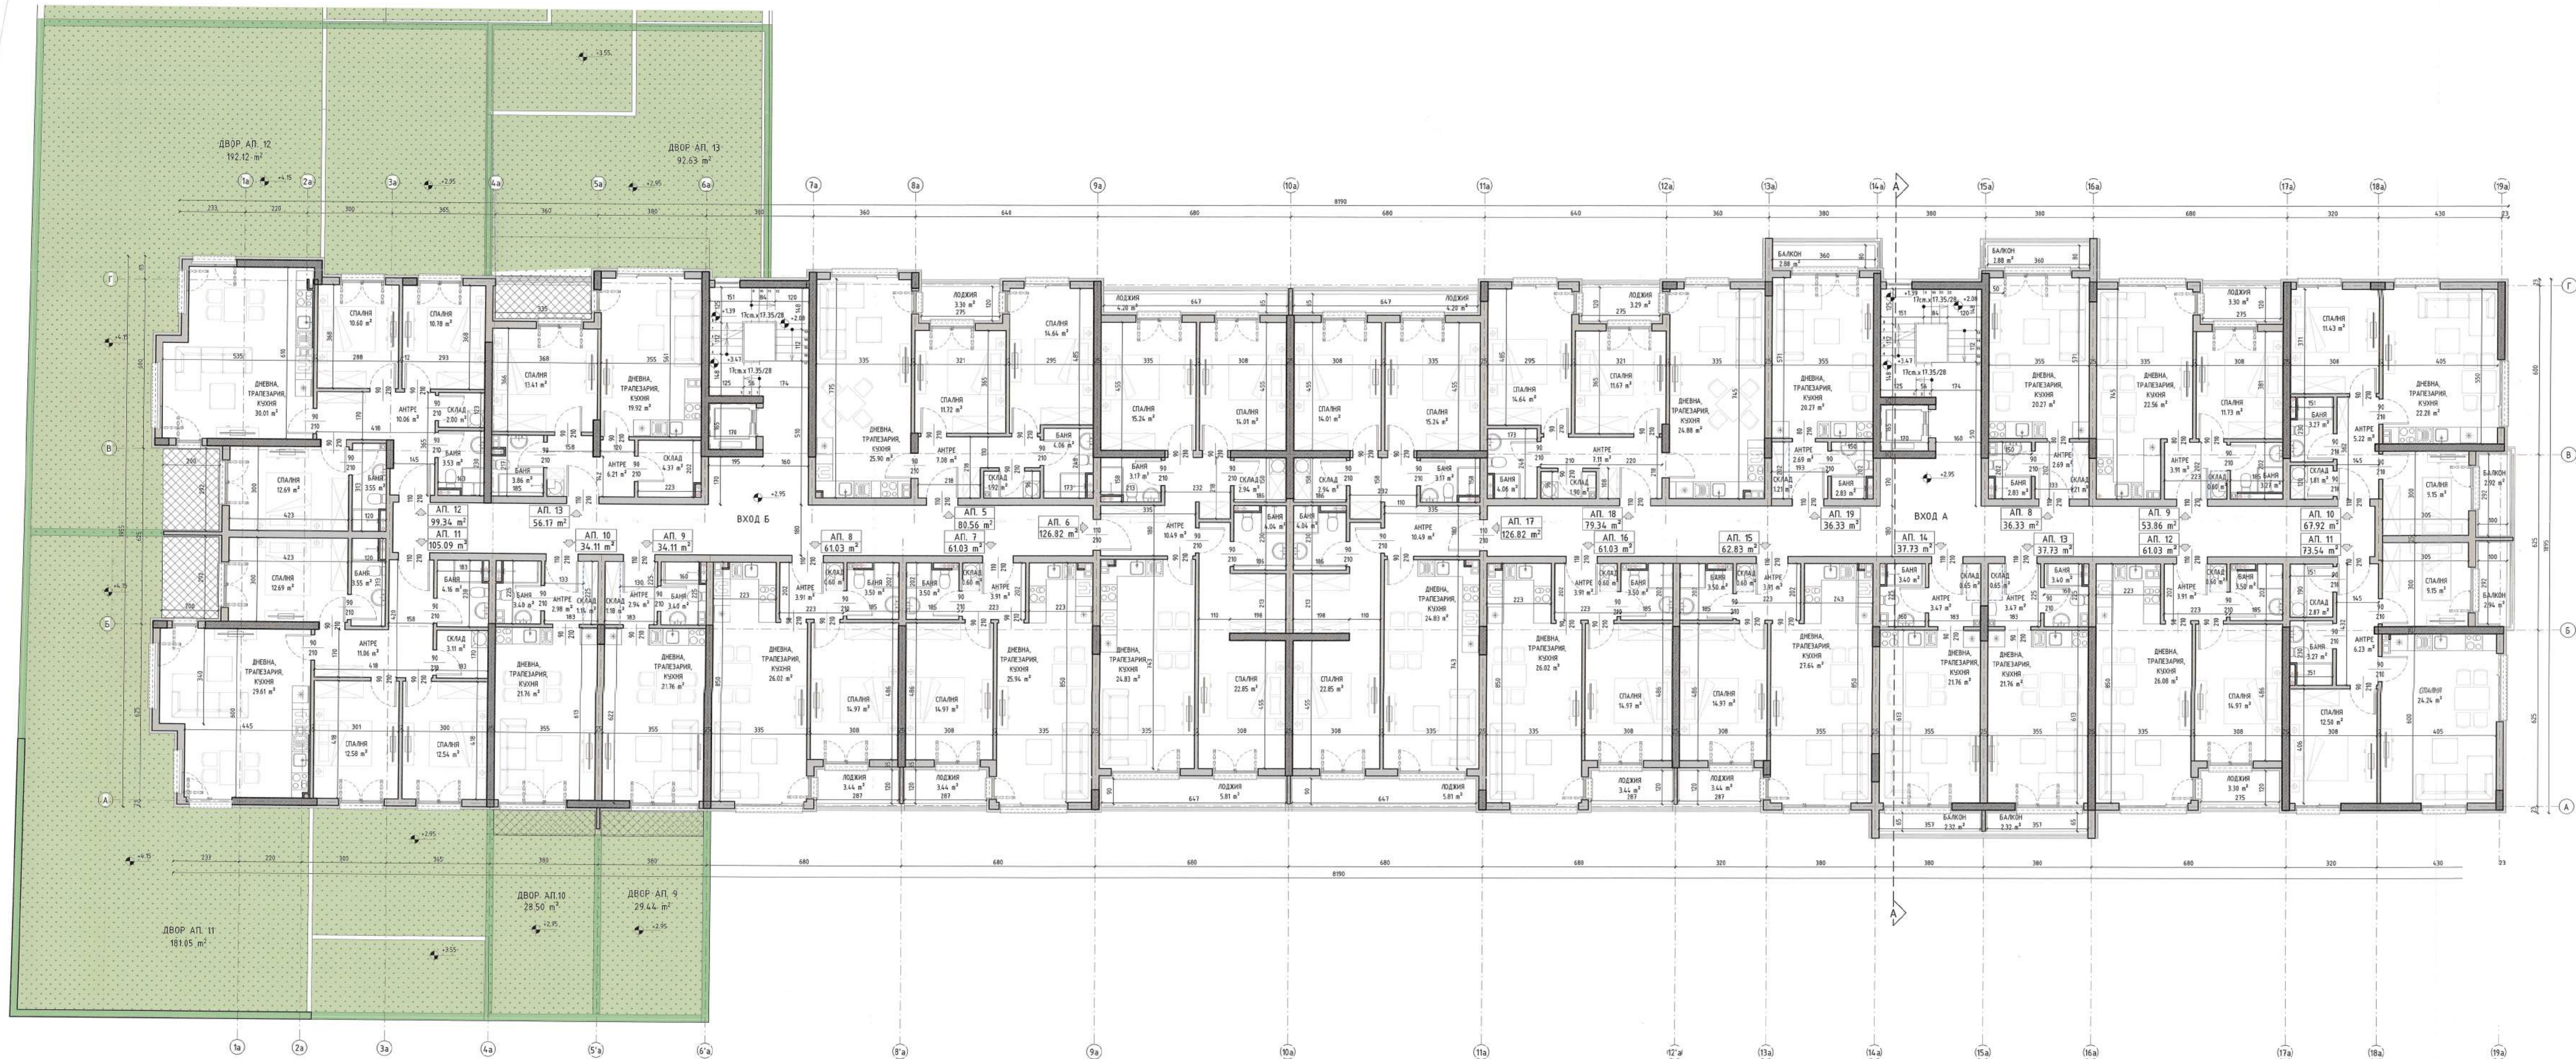

68

IV 1982

III 1275

VIII ЗА ТРАФ.

II 5042  
ЗА ОО

СИТУАЦИЯ

РАЗПРЕДЕЛЕНИЕ СУТЕРЕН, КОТА -3,50

РАЗПРЕДЕЛЕНИЕ КОТА ±0,00

РАЗПРЕДЕЛЕНИЕ КОТА +2.95

РАЗПРЕДЕЛЕНИЕ КОТА +5.90

РАЗПРЕДЕЛЕНИЕ КОТА +8.85

СТУДИЕНА С  
РАЙОН СТУД  
СТАСУСЕ  
СТУДЕНТИ

РАЗПРЕДЕЛЕНИЕ КОТА +11.80

РАЗПРЕДЕЛЕНИЕ КОТА +2.95

СТОЛИЧНА  
РАЙОН, СТУ  
СЪЛАС  
РАЙОН, СТУ

РАЗПРЕДЕЛЕНИЕ КОТА +5.90

РАЗПРЕДЕЛЕНИЕ КОТА +8.85

РАЗПРЕДЕЛЕНИЕ КОТА +11.80

СТОЛИЧНА ОИ  
РАЙОН СТУДИО  
СЪГЛАСУВ  
РАЙОН СТУДИО