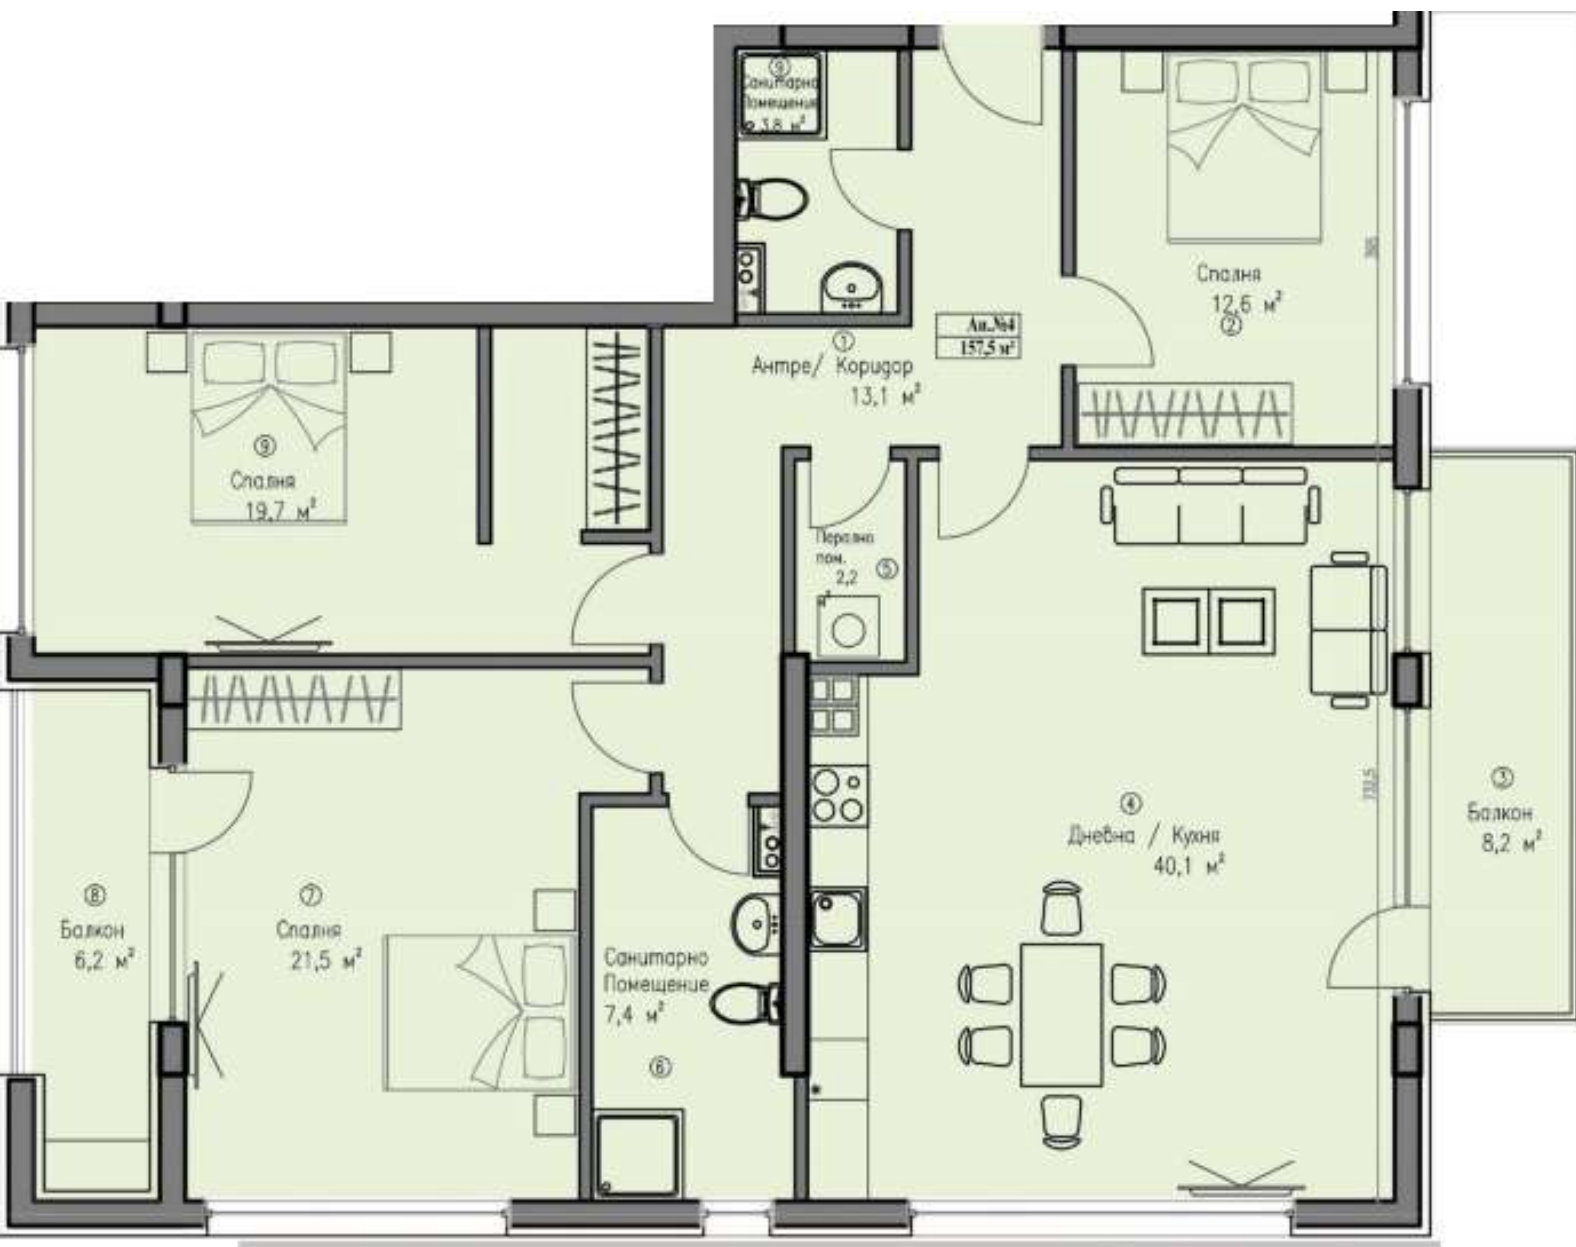

Ап. №7
81,3 м²

Санитарно
Помещение
4,6 м²

③
Дневна / Кухня
33,5 м²

Спалня
11,5 м²

Спалня
16,6 м²

Прилежащ двор към
Апартамент №7; Страна 1
27 м²

Прилежащ двор към
Апартамент №3; Сграда 1
6 м²

Спалня
14,7 м²

③

Санитарно
Помещение
5,8 м²

④

Ап. №3
51,9 м²

②
Дневна / Кухня
19,4 м²

Прилежащ двор към
Апартамент №1
39,8 м²