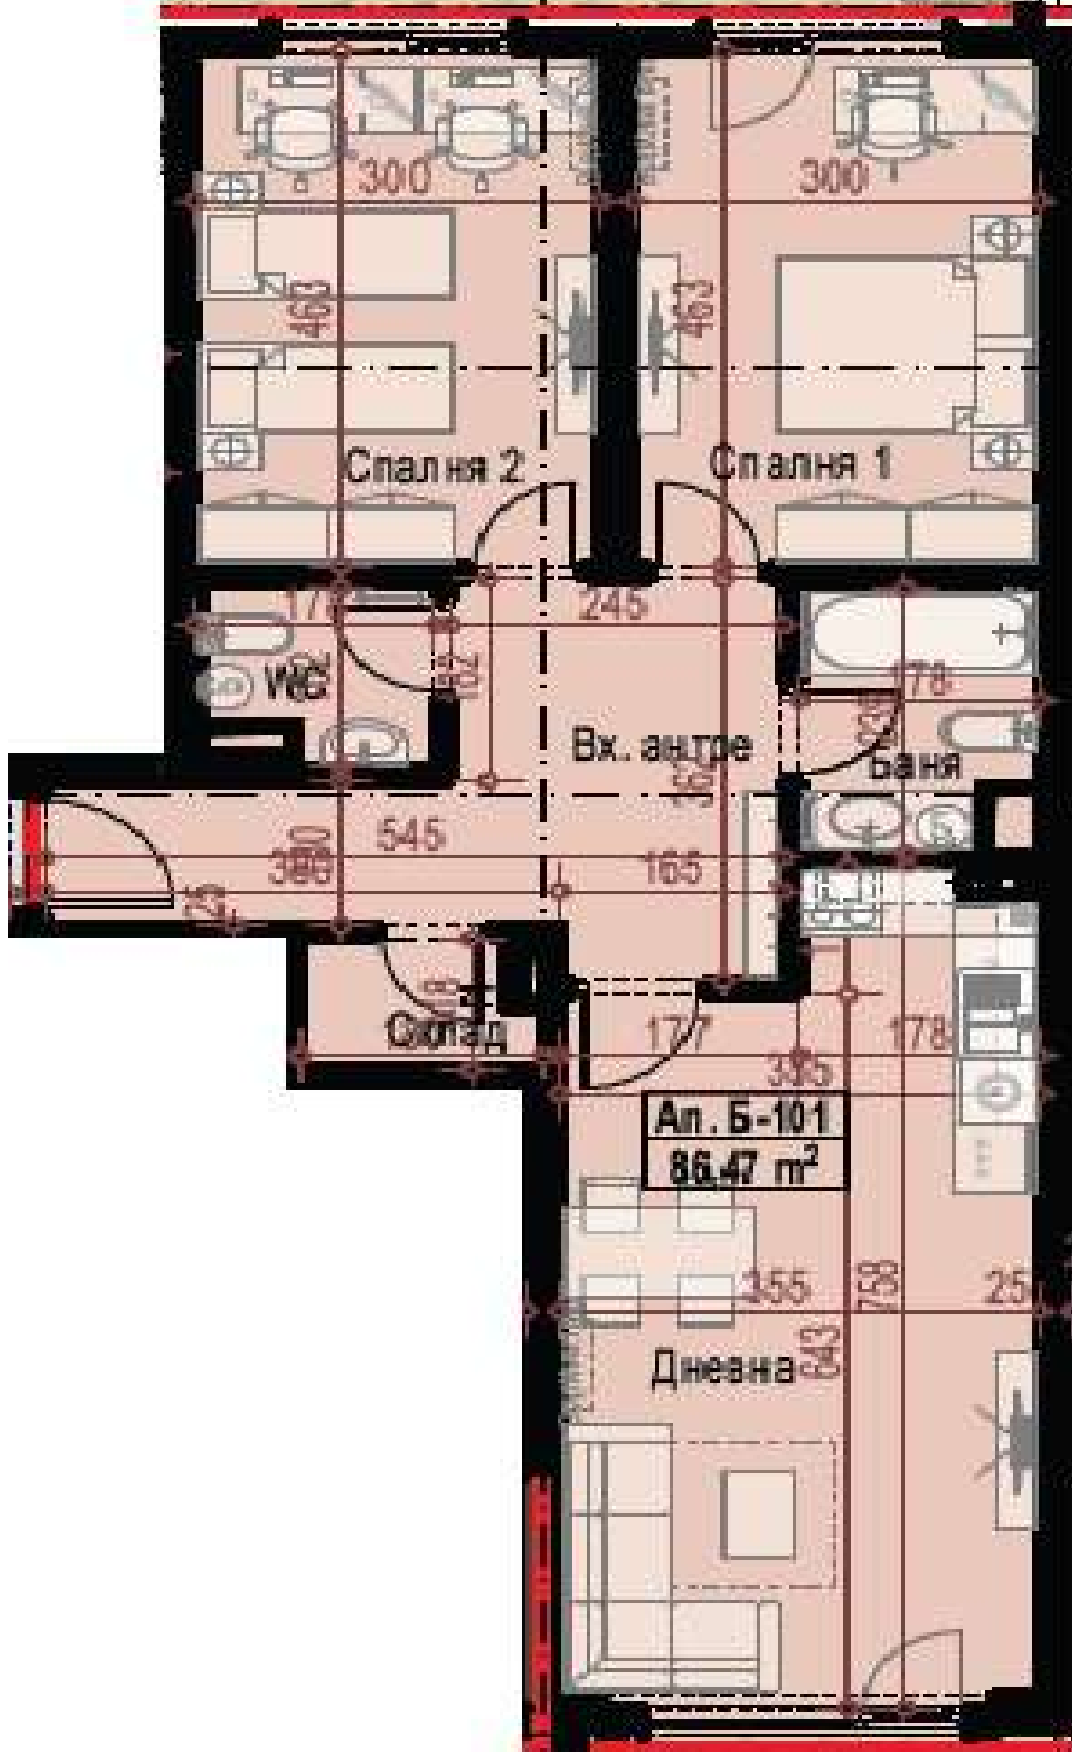

Двор к БМ РП. БП101

Об. ч.
351 м²

359 балко

Ап. Б-204
83,27 м²

Дневна

379

440⁵

Спалня 2

181 Вх. антре

250

440⁵

Спалня 1

319

Коридор

Ваня

WC