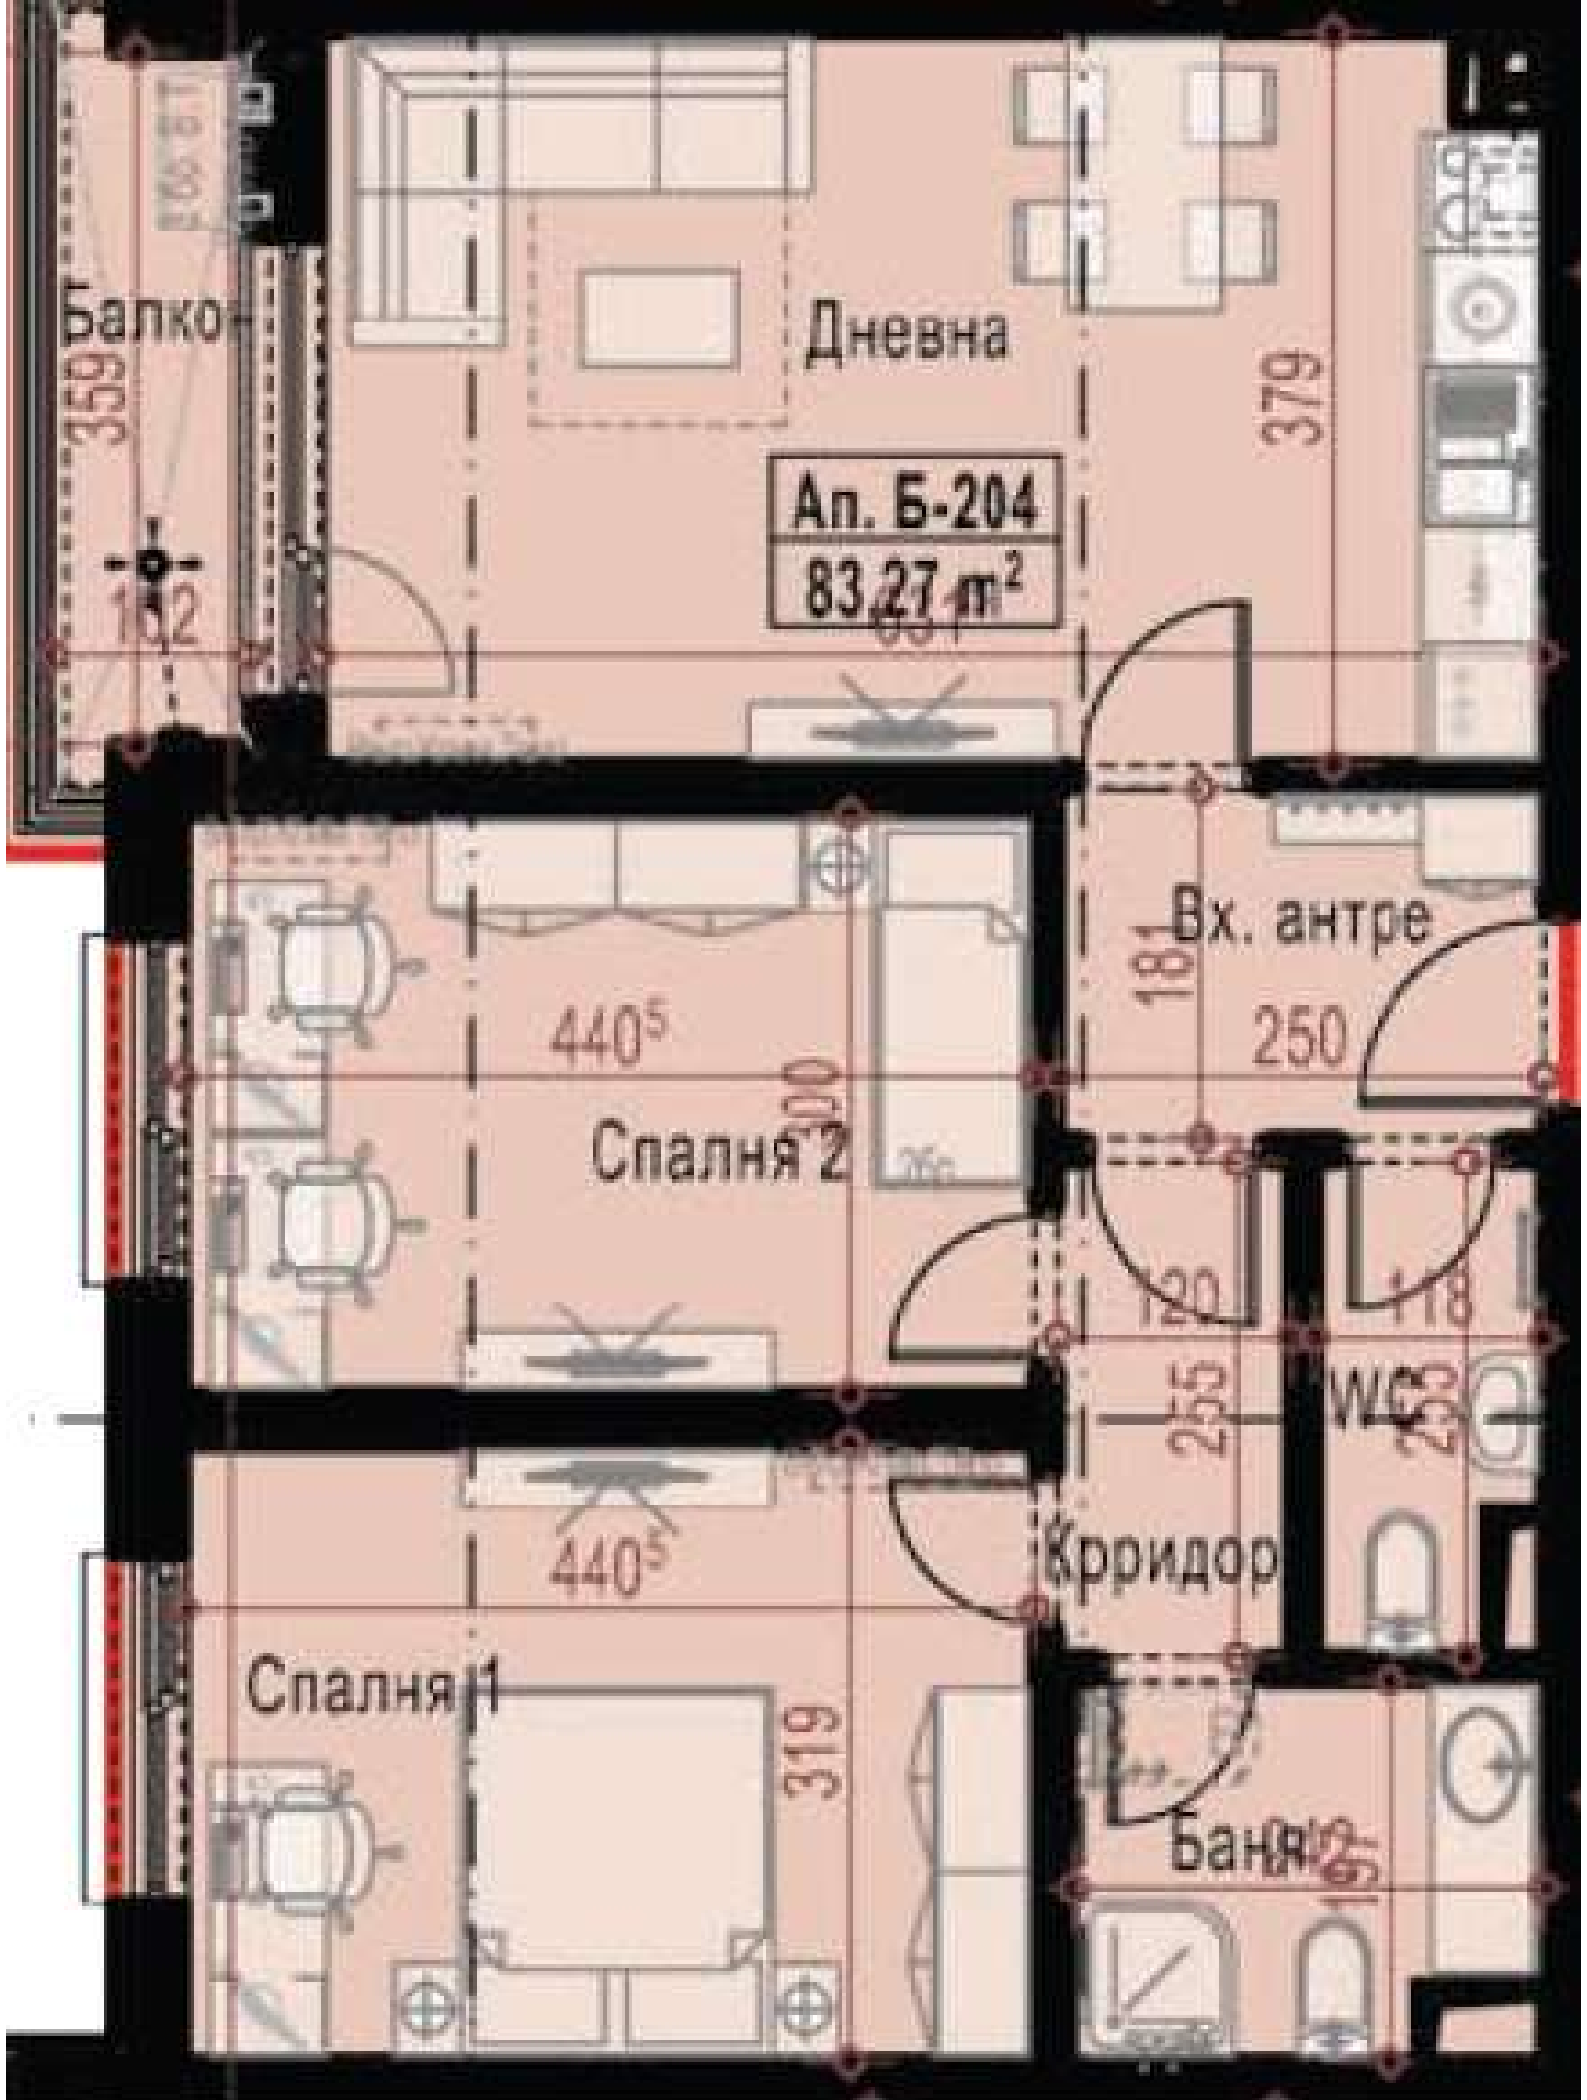

Двор к БМ РП. БП101

Об. ч.
351 м²

359 балко

Ап. Б-204
83,27 м²

Дневна

379

440⁵

Спалня 2

181 Вх. антре

250

440⁵

Спалня 1

319

Коридор

Ваня

WC