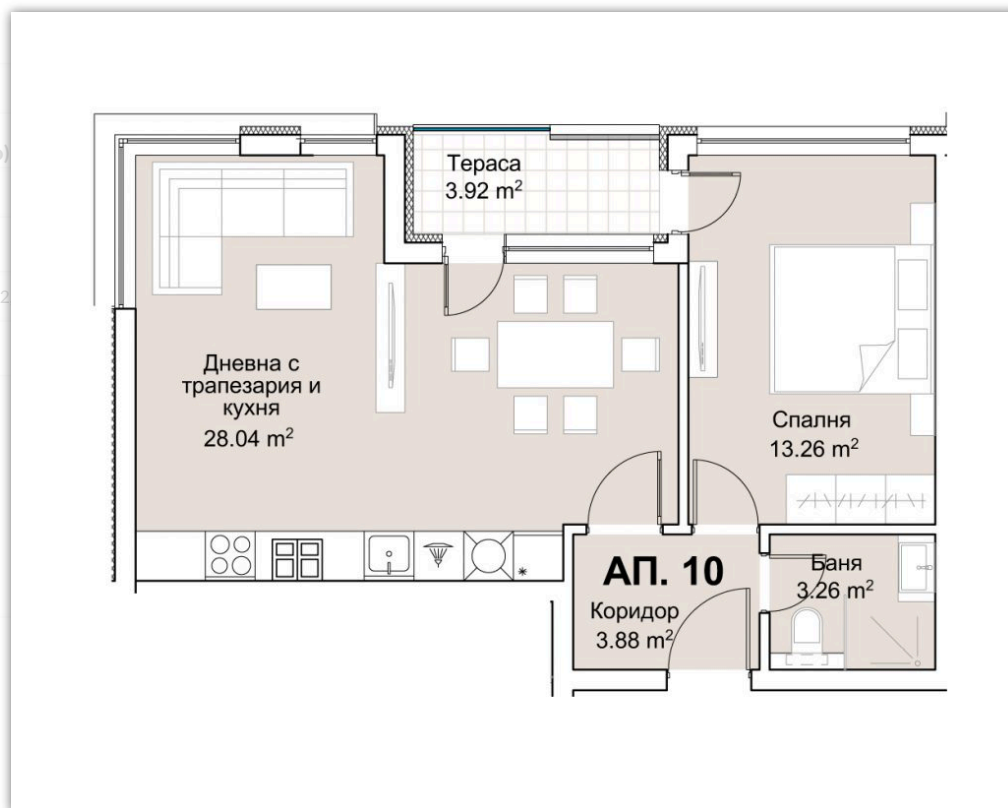

### Апартаментът разполага с:

- > Апартамент номер: 10
- > Дневна с кухненски бокс
- > Спални: 1
- > Бани: 1
- > Тераса

🏠 Обща застроена площ: 74,07 m<sup>2</sup>

🏠 Застроена площ: 61,75 m<sup>2</sup>

📍 Статус: Свободен

## Изпратете запитване за този имот

Име (задължително)

Имейл(задължително)

Относно

Сграда 3,Вход А-Б, Floor 2

Вашето съобщение

Изпрати