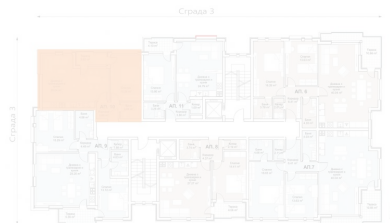

[Начало](#) | [За комплекса](#) | [Инвеститор](#) | [Свободни апартаменти](#) | [Галерия](#) | [Разпределения и Цени](#) | [Гаражи](#) | [Новини](#) | [Контакти](#) | [Изг](#)