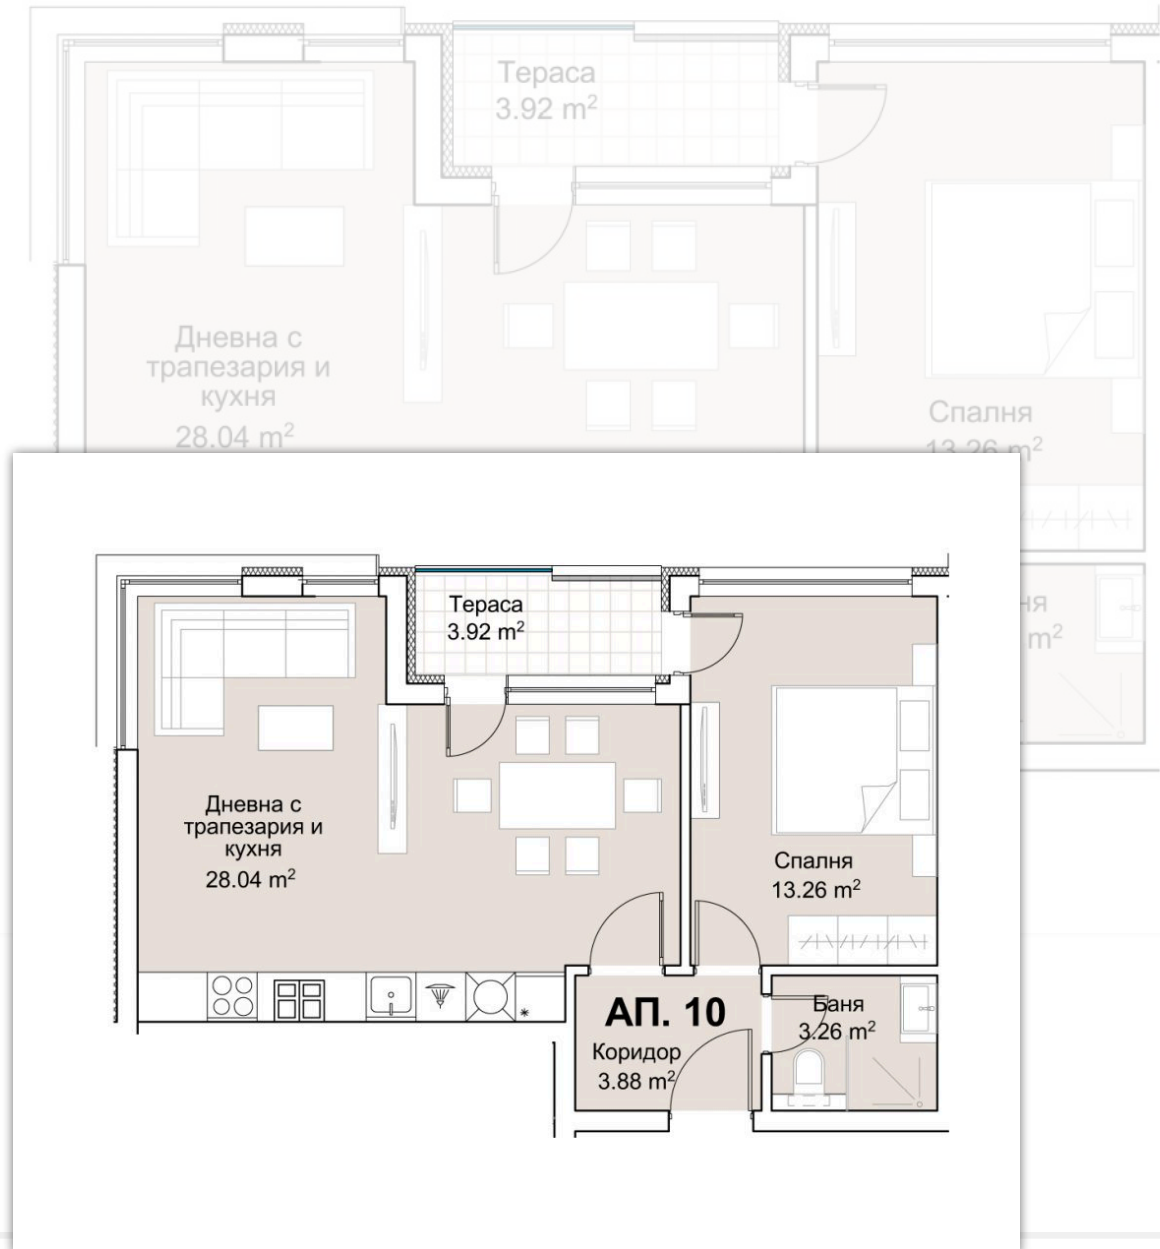

Добави в любими

Апартаментът разполага с:

- > Апартамент номер: 10
- > Дневна с кухненски бокс
- > Спални: 1
- > Бани: 1
- > Тераса

🏠 Обща застроена площ: 74,07 m²

🏠 Застроена площ: 61,75 m²

📍 Статус: Свободен

📐 Изложение: юг-изток, север-изток

Цена без ДДС