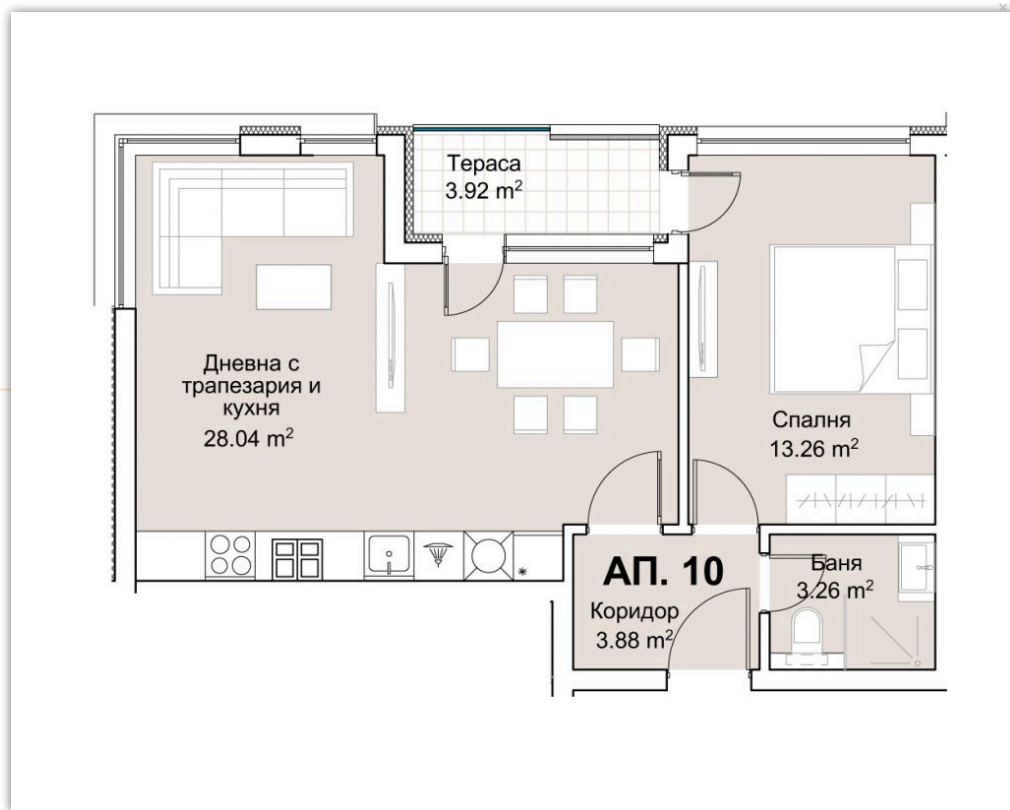

[Начало](#) | [За комплекса](#) | [Инвеститор](#) | [Свободни апартаменти](#) | [Галерия](#) | [Разпределения и Цени](#) | [Гаражи](#) | [Новини](#) | [Контакти](#) | [Изг](#)